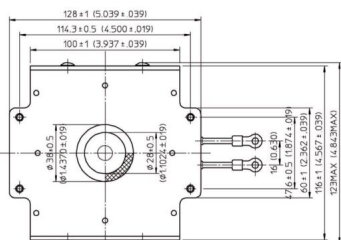

MAGNETRON - MB2658A-120BL

Categories:

Tube Outline Dimensions (mm(inch))

BILDERGALERIE

Tube Outline Dimensions (mm(inch))

ZUSÄTZLICHE INFORMATIONEN

Art	Magnetron
OEM	MB2658A-120BL
CW[W]	3000
Frequenz [MHz]	2450
ISM	S-
HV	0°
/	4x
HV /	0°
	E-Magnet + Permanentmagnet
	Schlauchtülle Ø9 mm
	50 °C (122 °F)