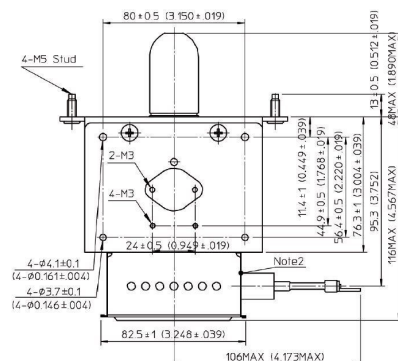

MAGNETRON - MB2658A-120BL

Categories:

Tube Outline Dimensions (mm(inch))

BILDERGALERIE

Tube Outline Dimensions (mm(inch))

ZUSÄTZLICHE INFORMATIONEN

Art	Magnetron
OEM	MB2658A-120BL
CW[W]	3000
Frequenz [MHz]	2450
ISM	S-
HV	0°
/	4x
HV /	0°
	E-Magnet + Permanentmagnet
	Schlauchtülle Ø9 mm
	50 °C (122 °F)