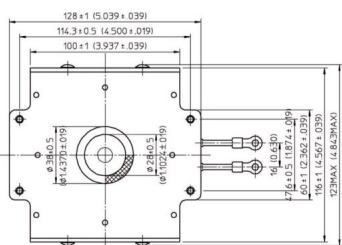

# MAGNETRON - MB2658A-120BL

Categories:

Tube Outline Dimensions (mm(inch))

## BILDERGALERIE

Tube Outline Dimensions (mm(inch))

## ZUSÄTZLICHE INFORMATIONEN

<b>Art</b>	Magnetron
<b>OEM</b>	MB2658A-120BL
<b>CW[W]</b>	3000
<b>Frequenz [MHz]</b>	2450
<b>ISM</b>	S-
<b>HV</b>	0°
/	4x
<b>HV</b> /	0°
	E-Magnet + Permanentmagnet
	Schlauchtülle Ø9 mm
	50 °C (122 °F)