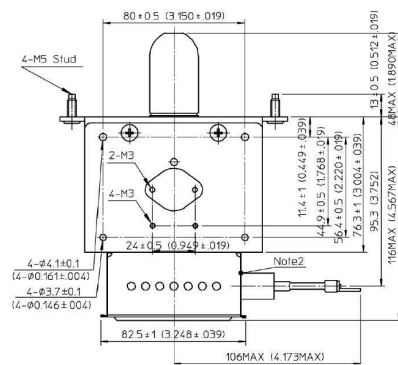

# MAGNETRON - MB2658A-120BL

Categories:

Tube Outline Dimensions (mm(inch))

## BILDERGALERIE

Tube Outline Dimensions (mm(inch))

## ZUSÄTZLICHE INFORMATIONEN

<b>Art</b>	Magnetron
<b>OEM</b>	MB2658A-120BL
<b>CW[W]</b>	3000
<b>Frequenz [MHz]</b>	2450
<b>ISM</b>	S-
<b>HV</b>	0°
/	4x
<b>HV</b> /	0°
	E-Magnet + Permanentmagnet
	Schlauchtülle Ø9 mm
	50 °C (122 °F)