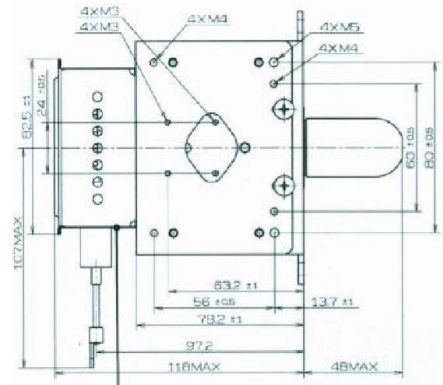

# MAGNETRON - MB2658A-120DB

Categories:

Tube Outline Dimensions (mm(inch))

## BILDERGALERIE

Tube Outline Dimensions (mm(inch))

Tube Outline Dimensions (mm(inch))

## ZUSÄTZLICHE INFORMATIONEN

<b>Art</b>	Magnetron
<b>OEM</b>	MB2658A-120DB
<b>CW[W]</b>	3000
<b>Frequenz [MHz]</b>	2450
<b>ISM</b>	S-
<b>HV</b>	180°
<b>/</b>	4x
<b>HV</b> /	0°
	Packaged magnet
	Schlauchtülle Ø9 mm (90° Winkel)
	-