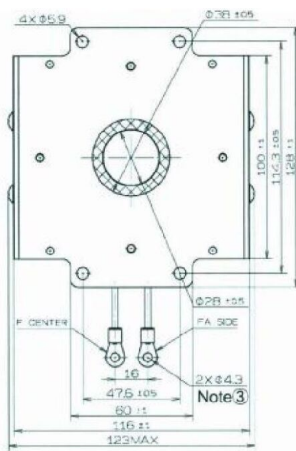

# MAGNETRON - MB2658A-120DB

Categories:

Tube Outline Dimensions (mm(inch))

## BILDERGALERIE

Tube Outline Dimensions (mm(inch))

Tube Outline Dimensions (mm(inch))

## ZUSÄTZLICHE INFORMATIONEN

<b>Art</b>	Magnetron
<b>OEM</b>	MB2658A-120DB
<b>CW[W]</b>	3000
<b>Frequenz [MHz]</b>	2450
<b>ISM</b>	S-
<b>HV</b>	180°
<b>/</b>	4x
<b>HV</b> /	0°
	Packaged magnet
	Schlauchtülle Ø9 mm (90° Winkel)
	-