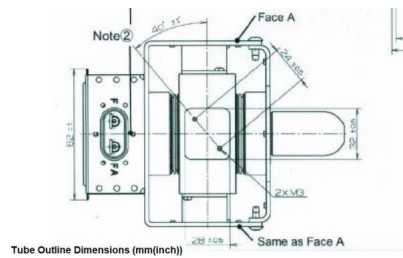

# MAGNETRON - MB2658A-120DB

Categories:

Tube Outline Dimensions (mm(inch))

## BILDERGALERIE

Tube Outline Dimensions (mm(inch))

Tube Outline Dimensions (mm(inch))

## ZUSÄTZLICHE INFORMATIONEN

<b>Art</b>	Magnetron
<b>OEM</b>	MB2658A-120DB
<b>CW[W]</b>	3000
<b>Frequenz [MHz]</b>	2450
<b>ISM</b>	S-
<b>HV</b>	180°
<b>/</b>	4x
<b>HV</b> /	0°
	Packaged magnet
	Schlauchtülle Ø9 mm (90° Winkel)
	-