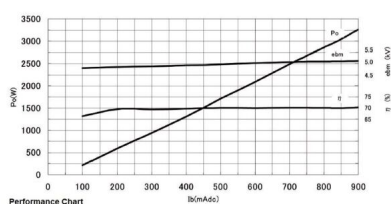

MAGNETRON - MB2658A-120DD

Categories:

BILDERGALERIE

ZUSÄTZLICHE INFORMATIONEN

Art	Magnetron
OEM	MB2658A-120DD
CW[W]	3000
Frequenz [MHz]	2450
ISM	S-
HV	180°
/	4x
HV /	0°
	Packaged magnet
	G1/4" Innengewinde
	-