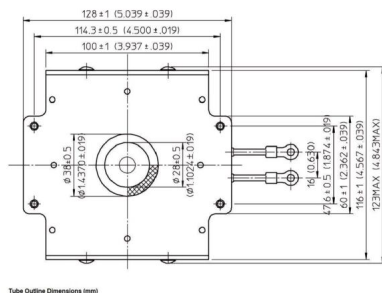

MAGNETRON - MB2658A-120DD

Categories:

BILDERGALERIE

ZUSÄTZLICHE INFORMATIONEN

Art	Magnetron
OEM	MB2658A-120DD
CW[W]	3000
Frequenz [MHz]	2450
ISM	S-
HV	180°
/	4x
HV /	0°
	Packaged magnet
	G1/4" Innengewinde
	-