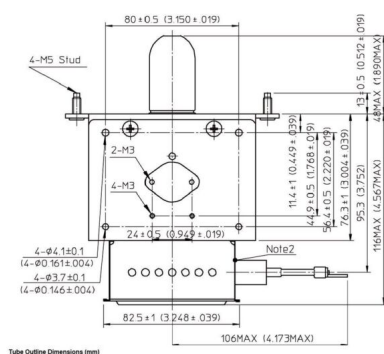

MAGNETRON - MB2658A-120DD

Categories:

BILDERGALERIE

ZUSÄTZLICHE INFORMATIONEN

Art	Magnetron
OEM	MB2658A-120DD
CW[W]	3000
Frequenz [MHz]	2450
ISM	S-
HV	180°
/	4x
HV /	0°
	Packaged magnet
	G1/4" Innengewinde
	-