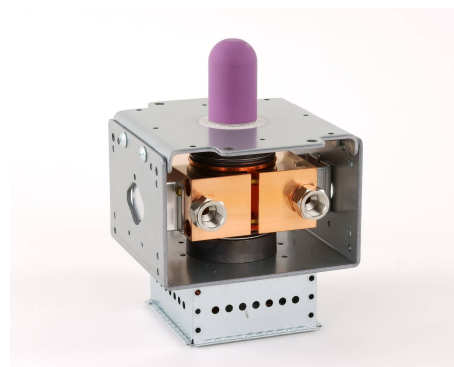

MAGNETRON - MB2658A-120DD

Categories:

BILDERGALERIE

ZUSÄTZLICHE INFORMATIONEN

Art	Magnetron
OEM	MB2658A-120DD
CW[W]	3000
Frequenz [MHz]	2450
ISM	S-
HV	180°
/	4x
HV /	0°
	Packaged magnet
	G1/4" Innengewinde
	-