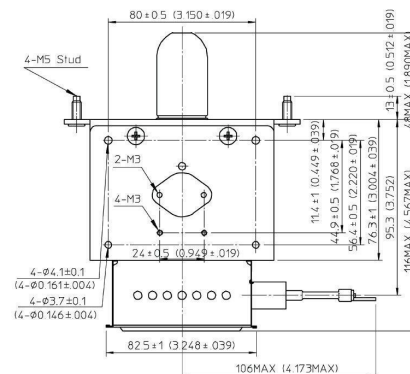

# MAGNETRON - MB2658A-120DH

Categories:

Tube Outline Dimensions (mm(inch))

## BILDERGALERIE

Tube Outline Dimensions (mm(inch))

## ZUSÄTZLICHE INFORMATIONEN

<b>Art</b>	Magnetron
<b>OEM</b>	MB2658A-120DH
<b>CW[W]</b>	3000
<b>Frequenz [MHz]</b>	2450
<b>ISM</b>	S-
<b>HV</b>	180°
<b>/</b>	4x
<b>HV /</b>	0°
	Packaged magnet
	G1/8" Innengewinde
	-