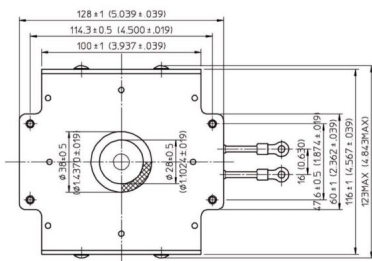

# MAGNETRON - MB2658A-120DH

Categories:

Tube Outline Dimensions (mm(inch))

## BILDERGALERIE

Tube Outline Dimensions (mm(inch))

## ZUSÄTZLICHE INFORMATIONEN

<b>Art</b>	Magnetron
<b>OEM</b>	MB2658A-120DH
<b>CW[W]</b>	3000
<b>Frequenz [MHz]</b>	2450
<b>ISM</b>	S-
<b>HV</b>	180°
<b>/</b>	4x
<b>HV /</b>	0°
	Packaged magnet
	G1/8" Innengewinde
	-