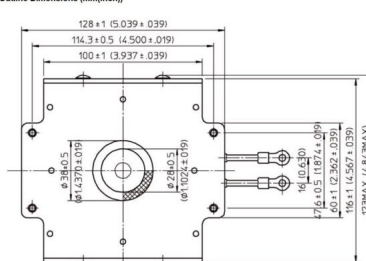

MAGNETRON - MB2658A-120EL

Categories:

BILDERGALERIE

Outline Dimensions (mm)(inch)

Outline Dimensions (mm)(inch)

ZUSÄTZLICHE INFORMATIONEN

Art	Magnetron
OEM	MB2658A-120EL
CW[W]	3000
Frequenz [MHz]	2450
ISM	S-
HV	180°
/	4x
HV /	0°
	Packaged magnet
	Stecknippel
	50 °C (122 °F)