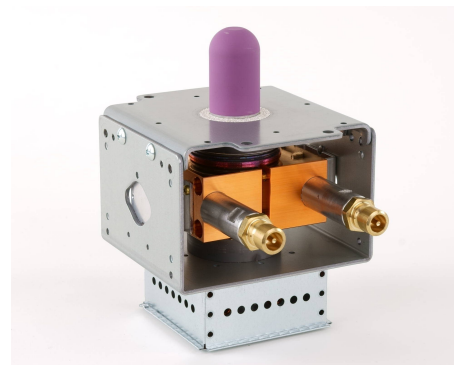

MAGNETRON - MB2658A-120EL

Categories:

BILDERGALERIE

Outline Dimensions (mm)(inch)

Outline Dimensions (mm)(inch)

ZUSÄTZLICHE INFORMATIONEN

Art	Magnetron
OEM	MB2658A-120EL
CW[W]	3000
Frequenz [MHz]	2450
ISM	S-
HV	180°
/	4x
HV /	0°
	Packaged magnet
	Stecknippel
	50 °C (122 °F)