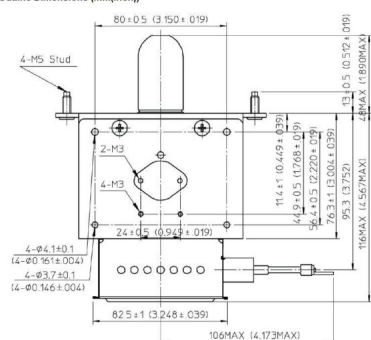

MAGNETRON - MB2658A-120EL

Categories:

BILDERGALERIE

Outline Dimensions (mm)(inch)

Outline Dimensions (mm)(inch)

ZUSÄTZLICHE INFORMATIONEN

Art	Magnetron
OEM	MB2658A-120EL
CW[W]	3000
Frequenz [MHz]	2450
ISM	S-
HV	180°
/	4x
HV /	0°
	Packaged magnet
	Stecknippel
	50 °C (122 °F)