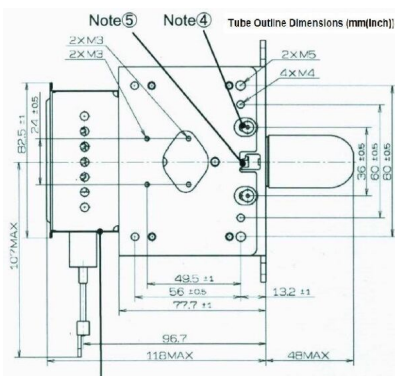

MAGNETRON - MB2658A-120EL_SP

Categories:

BILDERGALERIE

ZUSÄTZLICHE INFORMATIONEN

Art	Magnetron
OEM	MB2658A-120EL_SP
CW[W]	3000
Frequenz [MHz]	2450
ISM	S-
HV	180°
/	4x
HV /	0°
	Packaged magnet
	Stecknippel
	50 °C (122 °F)