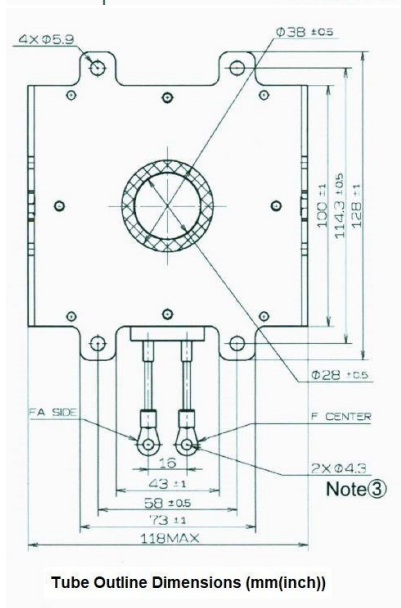

MAGNETRON - MB2658A-120EL_SP

Categories:

BILDERGALERIE

ZUSÄTZLICHE INFORMATIONEN

Art	Magnetron
OEM	MB2658A-120EL_SP
CW[W]	3000
Frequenz [MHz]	2450
ISM	S-
HV	180°
/	4x
HV /	0°
	Packaged magnet
	Stecknippel
	50 °C (122 °F)