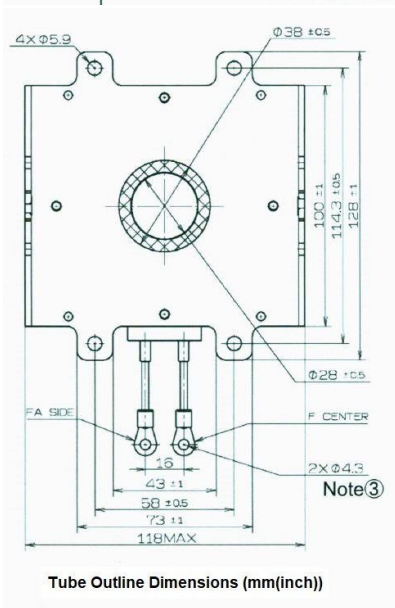

MAGNETRON - MB2658A-120EL_SP

Categories:

BILDERGALERIE

ZUSÄTZLICHE INFORMATIONEN

Art	Magnetron
OEM	MB2658A-120EL_SP
CW[W]	3000
Frequenz [MHz]	2450
ISM	S-
HV	180°
/	4x
HV /	0°
	Packaged magnet
	Stecknippel
	50 °C (122 °F)