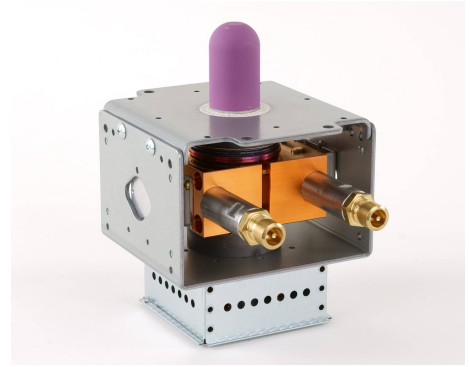

MAGNETRON - MB2658A-120EL_SP

Categories:

BILDERGALERIE

ZUSÄTZLICHE INFORMATIONEN

Art	Magnetron
OEM	MB2658A-120EL_SP
CW[W]	3000
Frequenz [MHz]	2450
ISM	S-
HV	180°
/	4x
HV /	0°
	Packaged magnet
	Stecknippel
	50 °C (122 °F)