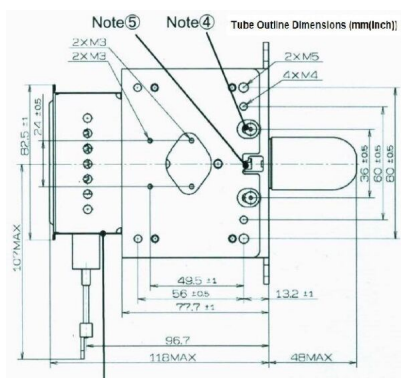

MAGNETRON - MB2658A-120EL_SP

Categories:

BILDERGALERIE

ZUSÄTZLICHE INFORMATIONEN

Art	Magnetron
OEM	MB2658A-120EL_SP
CW[W]	3000
Frequenz [MHz]	2450
ISM	S-
HV	180°
/	4x
HV /	0°
	Packaged magnet
	Stecknippel
	50 °C (122 °F)