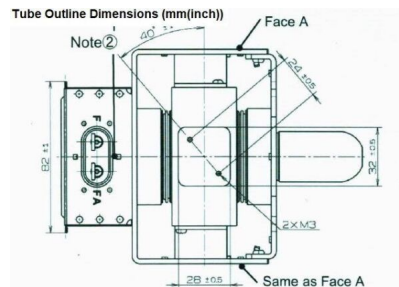

MAGNETRON - MB2658A-120EL_SP

Categories:

BILDERGALERIE

ZUSÄTZLICHE INFORMATIONEN

Art	Magnetron
OEM	MB2658A-120EL_SP
CW[W]	3000
Frequenz [MHz]	2450
ISM	S-
HV	180°
/	4x
HV /	0°
	Packaged magnet
	Stecknippel
	50 °C (122 °F)