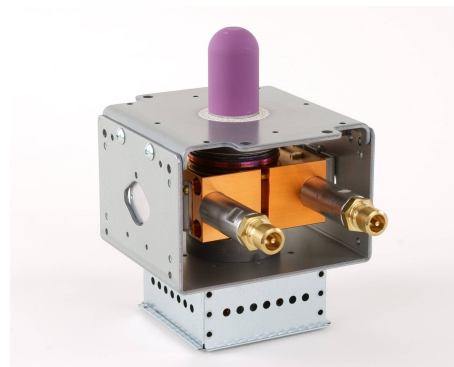

MAGNETRON - MB2658A-120EL_SP

Categories:

BILDERGALERIE

ZUSÄTZLICHE INFORMATIONEN

Art	Magnetron
OEM	MB2658A-120EL_SP
CW[W]	3000
Frequenz [MHz]	2450
ISM	S-
HV	180°
/	4x
HV /	0°
	Packaged magnet
	Stecknippel
	50 °C (122 °F)