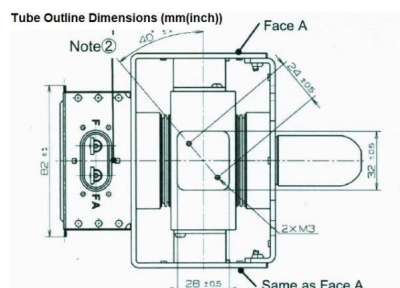

MAGNETRON - MB2658A-120EL_SP

Categories:

BILDERGALERIE

ZUSÄTZLICHE INFORMATIONEN

Art	Magnetron
OEM	MB2658A-120EL_SP
CW[W]	3000
Frequenz [MHz]	2450
ISM	S-
HV	180°
/	4x
HV /	0°
	Packaged magnet
	Stecknippel
	50 °C (122 °F)