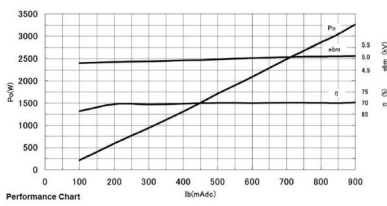

MAGNETRON - MB2658A-120FH

Categories:

BILDERGALERIE

ZUSÄTZLICHE INFORMATIONEN

Art	Magnetron
OEM	MB2658A-120FH
CW[W]	3000
Frequenz [MHz]	2450
ISM	S-
HV	180°
/	4x
HV /	0°
	Packaged magnet
	G1/4" Innengewinde
	-