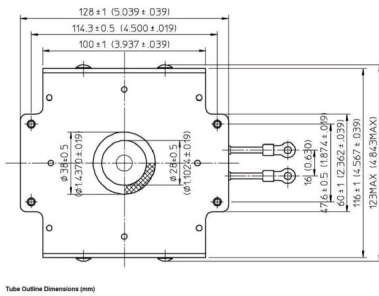

MAGNETRON - MB2658A-120FH

Categories:

BILDERGALERIE

ZUSÄTZLICHE INFORMATIONEN

Art	Magnetron
OEM	MB2658A-120FH
CW[W]	3000
Frequenz [MHz]	2450
ISM	S-
HV	180°
/	4x
HV /	0°
	Packaged magnet
	G1/4" Innengewinde
	-