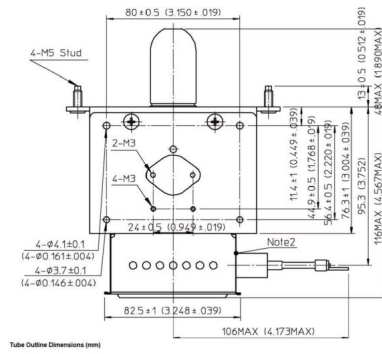

MAGNETRON - MB2658A-120FH

Categories:

BILDERGALERIE

ZUSÄTZLICHE INFORMATIONEN

Art	Magnetron
OEM	MB2658A-120FH
CW[W]	3000
Frequenz [MHz]	2450
ISM	S-
HV	180°
/	4x
HV /	0°
	Packaged magnet
	G1/4" Innengewinde
	-