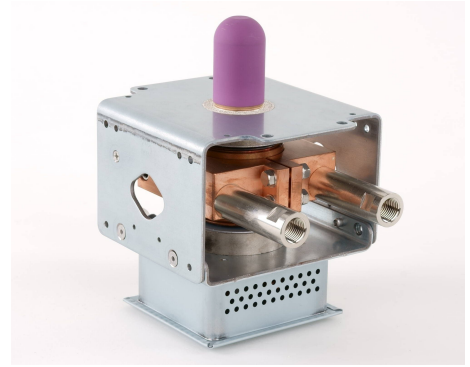

MAGNETRON - MB2658A-120FH

Categories:

BILDERGALERIE

ZUSÄTZLICHE INFORMATIONEN

Art	Magnetron
OEM	MB2658A-120FH
CW[W]	3000
Frequenz [MHz]	2450
ISM	S-
HV	180°
/	4x
HV /	0°
	Packaged magnet
	G1/4" Innengewinde
	-