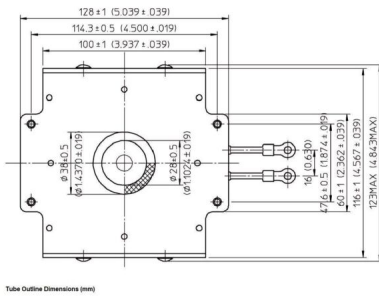

BILDERGALERIE