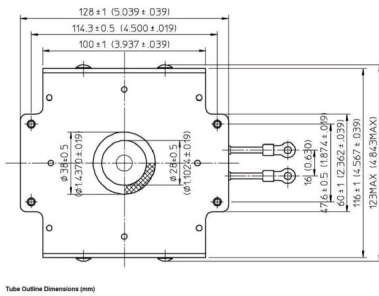

## ZUSÄTZLICHE INFORMATIONEN

<b>Art</b>	Magnetron		
<b>OEM</b>	MB2658A-190GE		
<b>CW[W]</b>	3000		
<b>Frequenz [MHz]</b>	2450		
<b>ISM</b>	S-		
<b>HV</b>	180°		
<b>/</b>	2x	/ 2x	
<b>HV</b>	/	0°	
	Packaged magnet		
	Ø8 mm Rohrverschraubung		
	-		