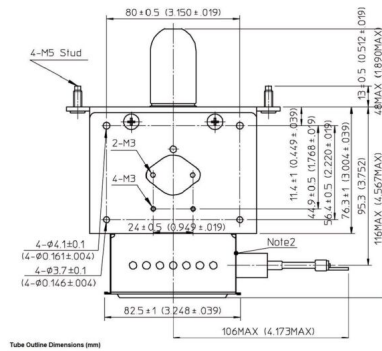

# MAGNETRON - MB2658A-190GE

Categories:

## ZUSÄTZLICHE INFORMATIONEN

<b>Art</b>	Magnetron		
<b>OEM</b>	MB2658A-190GE		
<b>CW[W]</b>	3000		
<b>Frequenz [MHz]</b>	2450		
<b>ISM</b>	S-		
<b>HV</b>	180°		
<b>/</b>	2x	/ 2x	
<b>HV</b>	/	0°	
	Packaged magnet		
	Ø8 mm Rohrverschraubung		
	-		