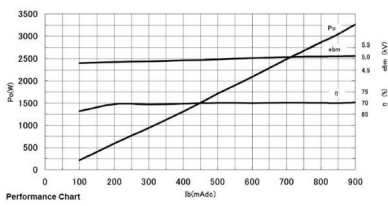

## ZUSÄTZLICHE INFORMATIONEN

<b>Art</b>	Magnetron		
<b>OEM</b>	MB2658A-190GE		
<b>CW[W]</b>	3000		
<b>Frequenz [MHz]</b>	2450		
<b>ISM</b>	S-		
<b>HV</b>	180°		
<b>/</b>	2x	/ 2x	
<b>HV</b>	/	0°	
	Packaged magnet		
	Ø8 mm Rohrverschraubung		
	-		