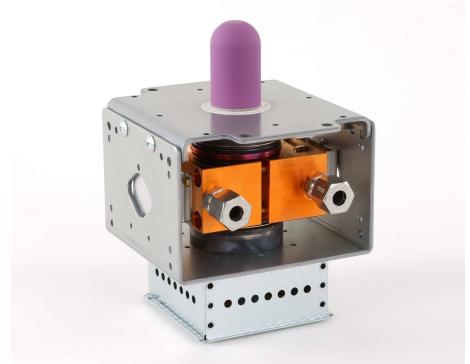

MAGNETRON - MB2658A-190GE

Categories:

BILDERGALERIE

ZUSÄTZLICHE INFORMATIONEN

Art	Magnetron		
OEM	MB2658A-190GE		
CW[W]	3000		
Frequenz [MHz]	2450		
ISM	S-		
HV	180°		
/	2x	/ 2x	
HV	/	0°	
	Packaged magnet		
	Ø8 mm Rohrverschraubung		
	-		