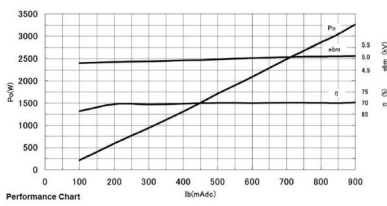

## ZUSÄTZLICHE INFORMATIONEN

<b>Art</b>	Magnetron		
<b>OEM</b>	MB2658A-190GE		
<b>CW[W]</b>	3000		
<b>Frequenz [MHz]</b>	2450		
<b>ISM</b>	S-		
<b>HV</b>	180°		
<b>/</b>	2x	/ 2x	
<b>HV</b>	/	0°	
	Packaged magnet		
	Ø8 mm Rohrverschraubung		
	-		