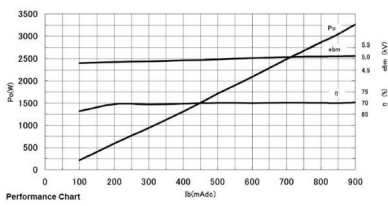

BILDERGALERIE