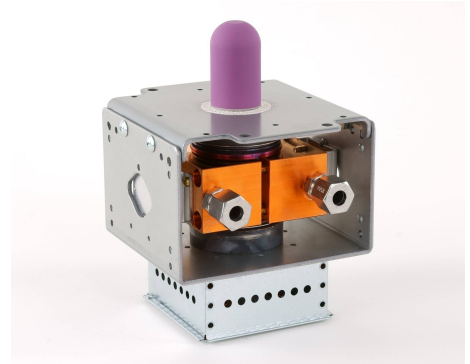

# MAGNETRON - MB2658A-190GE

Categories:

## ZUSÄTZLICHE INFORMATIONEN

<b>Art</b>	Magnetron		
<b>OEM</b>	MB2658A-190GE		
<b>CW[W]</b>	3000		
<b>Frequenz [MHz]</b>	2450		
<b>ISM</b>	S-		
<b>HV</b>	180°		
<b>/</b>	2x	/ 2x	
<b>HV</b>	/	0°	
	Packaged magnet		
	Ø8 mm Rohrverschraubung		
	-		