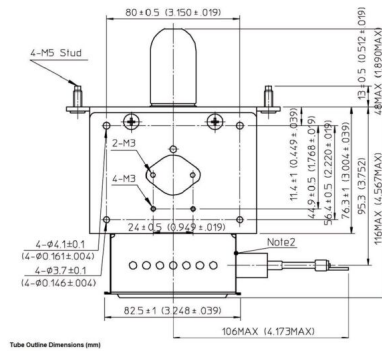

BILDERGALERIE