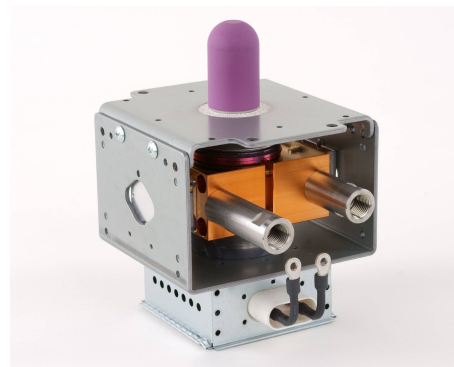

MAGNETRON - MB2659A-110EK

Categories:

BILDERGALERIE

ZUSÄTZLICHE INFORMATIONEN

Art	Magnetron
OEM	MB2659A-110EK00001100001
CW[W]	3000
Frequenz [MHz]	2450
ISM	S-
HV	0°
/	4x
HV /	0°
	Packaged magnet
	G1/4" Innengewinde
	-