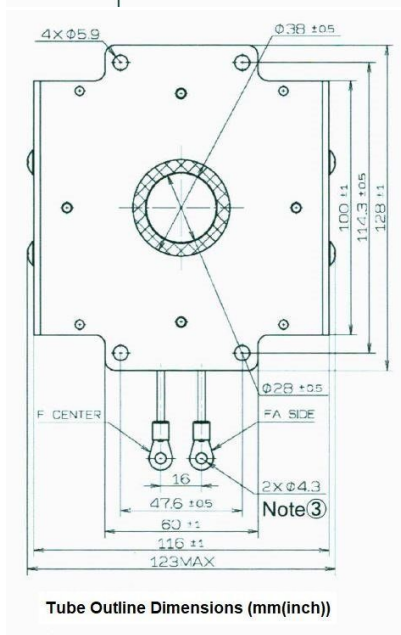

MAGNETRON - MB2659A-110EK

Categories:

BILDERGALERIE

ZUSÄTZLICHE INFORMATIONEN

Art	Magnetron
OEM	MB2659A-110EK00001100001
CW[W]	3000
Frequenz [MHz]	2450
ISM	S-
HV	0°
/	4x
HV /	0°
	Packaged magnet
	G1/4" Innengewinde
	-