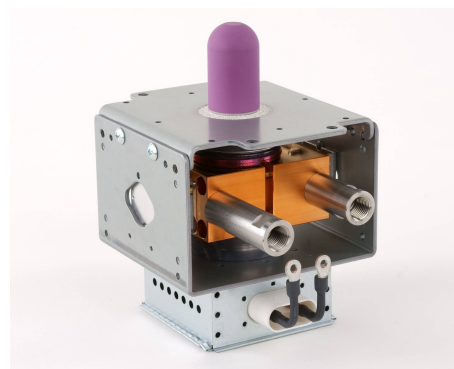

MAGNETRON - MB2659A-110EK

Categories:

BILDERGALERIE

Tube Outline Dimensions (mm(Inch))

ZUSÄTZLICHE INFORMATIONEN

Art	Magnetron
OEM	MB2659A-110EK00001100001
CW[W]	3000
Frequenz [MHz]	2450
ISM	S-
HV	0°
/	4x
HV /	0°
	Packaged magnet
	G1/4" Innengewinde
	-