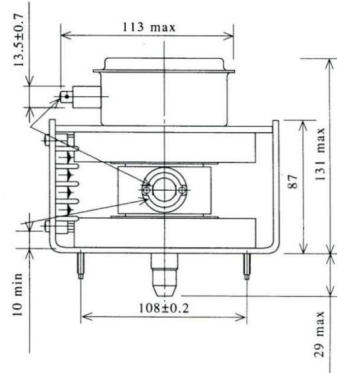

MAGNETRON - MB2727A-140DC

Categories:

BILDERGALERIE

Tube Outline Dimensions (mm(inch))

Tube Outline Dimensions (mm(inch))

ZUSÄTZLICHE INFORMATIONEN

Art	Magnetron
OEM	MB2727A-140DC
CW[W]	6000
Frequenz [MHz]	2450
ISM	S-
HV	90°
/	4x
HV /	90°
	E-Magnet + Permanentmagnet
	Schlauchtülle Ø12 mm
	50 °C (122 °F)