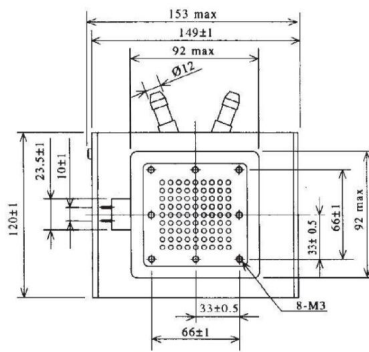

MAGNETRON - MB2727A-140DC

Categories:

BILDERGALERIE

Tube Outline Dimensions (mm(inch))

Tube Outline Dimensions (mm(inch))

ZUSÄTZLICHE INFORMATIONEN

Art	Magnetron
OEM	MB2727A-140DC
CW[W]	6000
Frequenz [MHz]	2450
ISM	S-
HV	90°
/	4x
HV /	90°
	E-Magnet + Permanentmagnet
	Schlauchtülle Ø12 mm
	50 °C (122 °F)