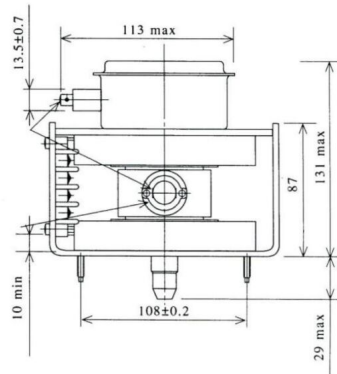

MAGNETRON - MB2727A-140DC

Categories:

BILDERGALERIE

Tube Outline Dimensions (mm(inch))

Tube Outline Dimensions (mm(inch))

ZUSÄTZLICHE INFORMATIONEN

Art	Magnetron
OEM	MB2727A-140DC
CW[W]	6000
Frequenz [MHz]	2450
ISM	S-
HV	90°
/	4x
HV /	90°
	E-Magnet + Permanentmagnet
	Schlauchtülle Ø12 mm
	50 °C (122 °F)