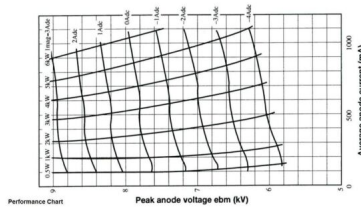

MAGNETRON - MB2727A-140DC

Categories:

BILDERGALERIE

Tube Outline Dimensions (mm(inch))

Tube Outline Dimensions (mm(inch))

ZUSÄTZLICHE INFORMATIONEN

Art	Magnetron
OEM	MB2727A-140DC
CW[W]	6000
Frequenz [MHz]	2450
ISM	S-
HV	90°
/	4x
HV /	90°
	E-Magnet + Permanentmagnet
	Schlauchtülle Ø12 mm
	50 °C (122 °F)