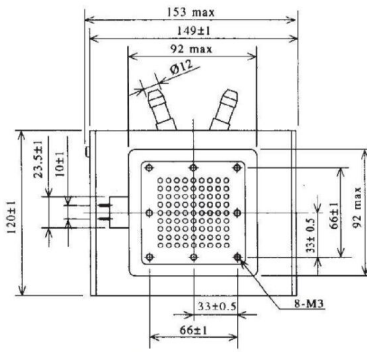

MAGNETRON - MB2727A-140DC

Categories:

BILDERGALERIE

Tube Outline Dimensions (mm(inch))

Tube Outline Dimensions (mm(inch))

ZUSÄTZLICHE INFORMATIONEN

Art	Magnetron
OEM	MB2727A-140DC
CW[W]	6000
Frequenz [MHz]	2450
ISM	S-
HV	90°
/	4x
HV /	90°
	E-Magnet + Permanentmagnet
	Schlauchtülle Ø12 mm
	50 °C (122 °F)