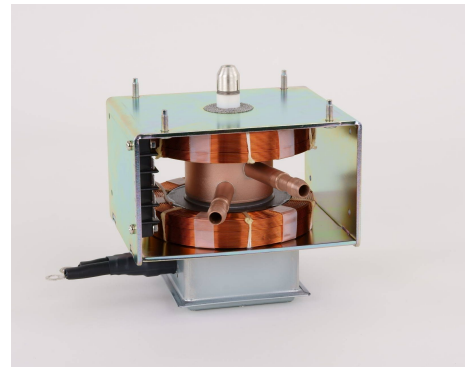

MAGNETRON - MB2727A-140DC

Categories:

BILDERGALERIE

Tube Outline Dimensions (mm(inch))

Tube Outline Dimensions (mm(inch))

ZUSÄTZLICHE INFORMATIONEN

Art	Magnetron
OEM	MB2727A-140DC
CW[W]	6000
Frequenz [MHz]	2450
ISM	S-
HV	90°
/	4x
HV /	90°
	E-Magnet + Permanentmagnet
	Schlauchtülle Ø12 mm
	50 °C (122 °F)