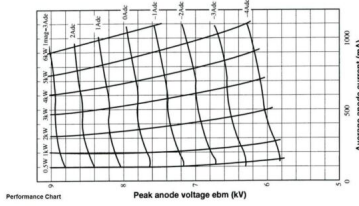

MAGNETRON - MB2727A-140DC

Categories:

BILDERGALERIE

Tube Outline Dimensions (mm(inch))

Tube Outline Dimensions (mm(inch))

ZUSÄTZLICHE INFORMATIONEN

Art	Magnetron
OEM	MB2727A-140DC
CW[W]	6000
Frequenz [MHz]	2450
ISM	S-
HV	90°
/	4x
HV /	90°
	E-Magnet + Permanentmagnet
	Schlauchtülle Ø12 mm
	50 °C (122 °F)