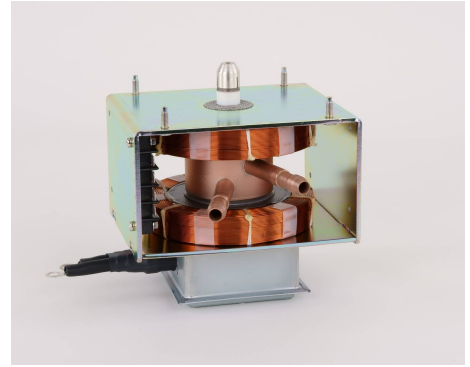

MAGNETRON - MB2727A-140DC

Categories:

BILDERGALERIE

Tube Outline Dimensions (mm(inch))

Tube Outline Dimensions (mm(inch))

ZUSÄTZLICHE INFORMATIONEN

Art	Magnetron
OEM	MB2727A-140DC
CW[W]	6000
Frequenz [MHz]	2450
ISM	S-
HV	90°
/	4x
HV /	90°
	E-Magnet + Permanentmagnet
	Schlauchtülle Ø12 mm
	50 °C (122 °F)