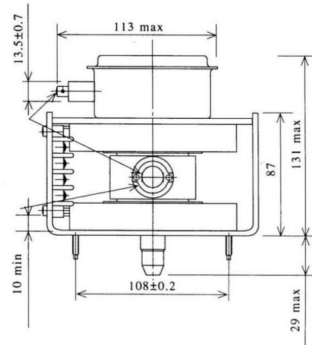

## BILDERGALERIE

Tube Outline Dimensions (mm(inch))

Tube Outline Dimensions (mm(inch))

## ZUSÄTZLICHE INFORMATIONEN

<b>Art</b>	Magnetron
<b>OEM</b>	MB2727A-141DC
<b>CW[W]</b>	6000
<b>Frequenz [MHz]</b>	2450
<b>ISM</b>	S-
<b>HV</b>	90°
/	4x
<b>HV</b> /	90°
	E-Magnet + Permanentmagnet
	Schlauchtülle Ø12 mm
	50 °C (122 °F)