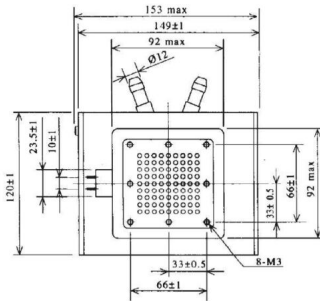

## BILDERGALERIE

Tube Outline Dimensions (mm(inch))

Tube Outline Dimensions (mm(inch))

## ZUSÄTZLICHE INFORMATIONEN

<b>Art</b>	Magnetron
<b>OEM</b>	MB2727A-141DC
<b>CW[W]</b>	6000
<b>Frequenz [MHz]</b>	2450
<b>ISM</b>	S-
<b>HV</b>	90°
/	4x
<b>HV</b> /	90°
	E-Magnet + Permanentmagnet
	Schlauchtülle Ø12 mm
	50 °C (122 °F)