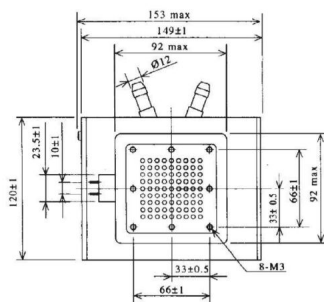

MAGNETRON - MB2727A-141DC

Categories:

BILDERGALERIE

Tube Outline Dimensions (mm(inch))

Tube Outline Dimensions (mm(inch))

ZUSÄTZLICHE INFORMATIONEN

Art	Magnetron
OEM	MB2727A-141DC
CW[W]	6000
Frequenz [MHz]	2450
ISM	S-
HV	90°
/	4x
HV /	90°
	E-Magnet + Permanentmagnet
	Schlauchtülle Ø12 mm
	50 °C (122 °F)