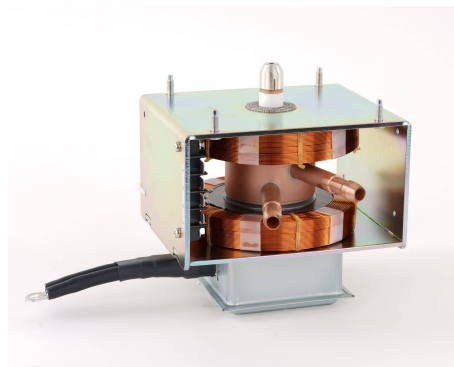

MAGNETRON - MB2727A-141DC

Categories:

BILDERGALERIE

Tube Outline Dimensions (mm(inch))

Tube Outline Dimensions (mm(inch))

ZUSÄTZLICHE INFORMATIONEN

Art	Magnetron
OEM	MB2727A-141DC
CW[W]	6000
Frequenz [MHz]	2450
ISM	S-
HV	90°
/	4x
HV /	90°
	E-Magnet + Permanentmagnet
	Schlauchtülle Ø12 mm
	50 °C (122 °F)