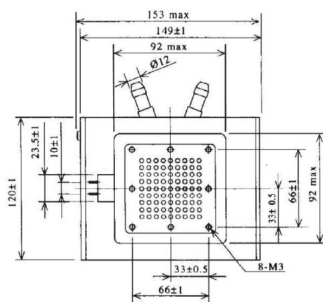

MAGNETRON - MB2727A-141DC

Categories:

BILDERGALERIE

Tube Outline Dimensions (mm(inch))

Tube Outline Dimensions (mm(inch))

ZUSÄTZLICHE INFORMATIONEN

Art	Magnetron
OEM	MB2727A-141DC
CW[W]	6000
Frequenz [MHz]	2450
ISM	S-
HV	90°
/	4x
HV /	90°
	E-Magnet + Permanentmagnet
	Schlauchtülle Ø12 mm
	50 °C (122 °F)