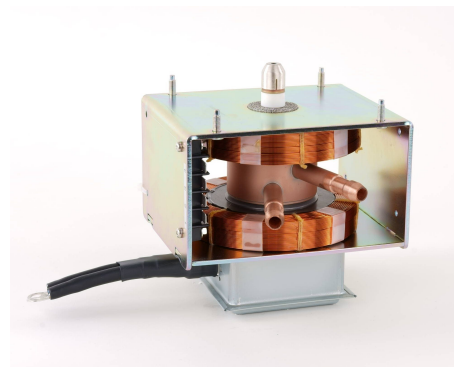

MAGNETRON - MB2727A-141DC

Categories:

BILDERGALERIE

Tube Outline Dimensions (mm(inch))

Tube Outline Dimensions (mm(inch))

ZUSÄTZLICHE INFORMATIONEN

Art	Magnetron
OEM	MB2727A-141DC
CW[W]	6000
Frequenz [MHz]	2450
ISM	S-
HV	90°
/	4x
HV /	90°
	E-Magnet + Permanentmagnet
	Schlauchtülle Ø12 mm
	50 °C (122 °F)