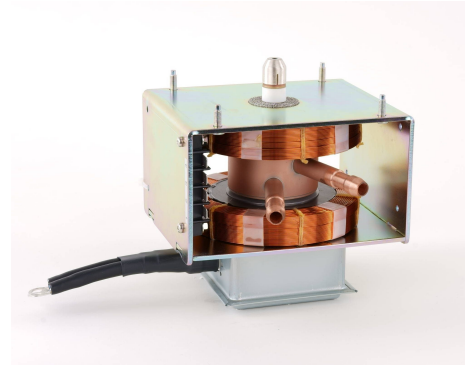

# MAGNETRON - MB2727A-141DC

Categories:

## BILDERGALERIE

Tube Outline Dimensions (mm(inch))

Tube Outline Dimensions (mm(inch))

## ZUSÄTZLICHE INFORMATIONEN

<b>Art</b>	Magnetron
<b>OEM</b>	MB2727A-141DC
<b>CW[W]</b>	6000
<b>Frequenz [MHz]</b>	2450
<b>ISM</b>	S-
<b>HV</b>	90°
/	4x
<b>HV</b> /	90°
	E-Magnet + Permanentmagnet
	Schlauchtülle Ø12 mm
	50 °C (122 °F)