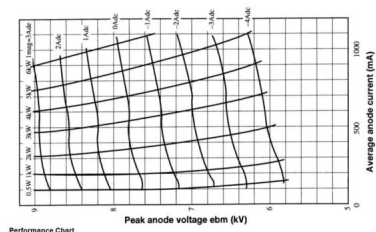

MAGNETRON - MB2727A-141DC

Categories:

BILDERGALERIE

Tube Outline Dimensions (mm(inch))

Tube Outline Dimensions (mm(inch))

ZUSÄTZLICHE INFORMATIONEN

Art	Magnetron
OEM	MB2727A-141DC
CW[W]	6000
Frequenz [MHz]	2450
ISM	S-
HV	90°
/	4x
HV /	90°
	E-Magnet + Permanentmagnet
	Schlauchtülle Ø12 mm
	50 °C (122 °F)