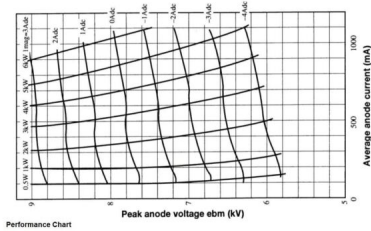

BILDERGALERIE