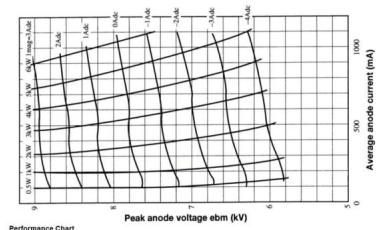

MAGNETRON - MB2727A-141DC

Categories:

BILDERGALERIE

Tube Outline Dimensions (mm(inch))

Tube Outline Dimensions (mm(inch))

ZUSÄTZLICHE INFORMATIONEN

Art	Magnetron
OEM	MB2727A-141DC
CW[W]	6000
Frequenz [MHz]	2450
ISM	S-
HV	90°
/	4x
HV /	90°
	E-Magnet + Permanentmagnet
	Schlauchtülle Ø12 mm
	50 °C (122 °F)