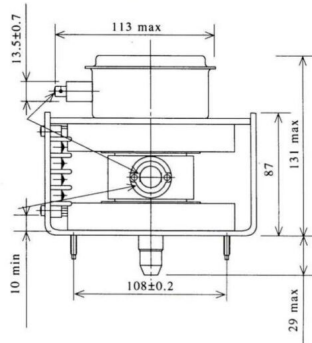

MAGNETRON - MB2727A-141DC

Categories:

BILDERGALERIE

Tube Outline Dimensions (mm(inch))

Tube Outline Dimensions (mm(inch))

ZUSÄTZLICHE INFORMATIONEN

Art	Magnetron
OEM	MB2727A-141DC
CW[W]	6000
Frequenz [MHz]	2450
ISM	S-
HV	90°
/	4x
HV /	90°
	E-Magnet + Permanentmagnet
	Schlauchtülle Ø12 mm
	50 °C (122 °F)