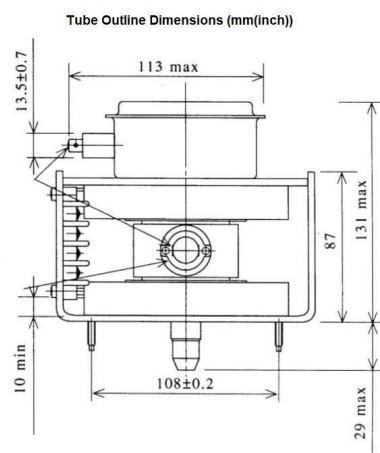

MAGNETRON - MB2727A-142DC

Categories:

BILDERGALERIE

Tube Outline Dimensions (mm(inch))

ZUSÄTZLICHE INFORMATIONEN

Art	Magnetron
OEM	MB2727A-142DC
CW[W]	6000
Frequenz [MHz]	2450
ISM	S-
HV	90°
/	4x
HV /	90°
	E-Magnet + Permanentmagnet
	Schlauchtülle Ø12 mm
	50 °C (122 °F)