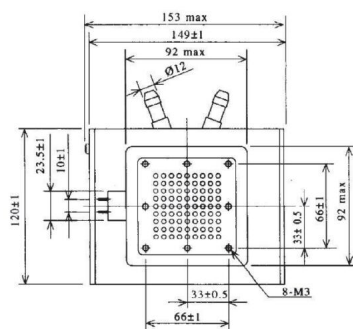

MAGNETRON - MB2727A-142DC

Categories:

BILDERGALERIE

Tube Outline Dimensions (mm(inch))

ZUSÄTZLICHE INFORMATIONEN

Art	Magnetron
OEM	MB2727A-142DC
CW[W]	6000
Frequenz [MHz]	2450
ISM	S-
HV	90°
/	4x
HV /	90°
	E-Magnet + Permanentmagnet
	Schlauchtülle Ø12 mm
	50 °C (122 °F)