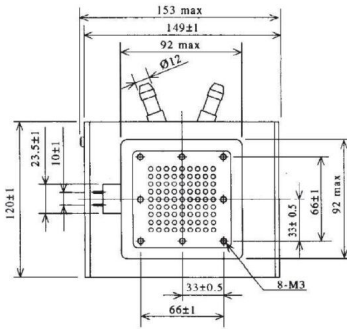

MAGNETRON - MB2727A-142DC

Categories:

BILDERGALERIE

Tube Outline Dimensions (mm(inch))

ZUSÄTZLICHE INFORMATIONEN

Art	Magnetron
OEM	MB2727A-142DC
CW[W]	6000
Frequenz [MHz]	2450
ISM	S-
HV	90°
/	4x
HV /	90°
	E-Magnet + Permanentmagnet
	Schlauchtülle Ø12 mm
	50 °C (122 °F)