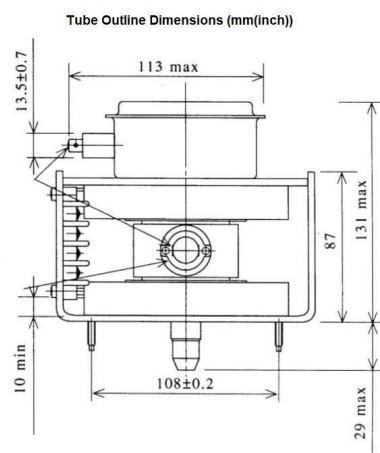

## BILDERGALERIE

Tube Outline Dimensions (mm(inch))

## ZUSÄTZLICHE INFORMATIONEN

<b>Art</b>	Magnetron
<b>OEM</b>	MB2727A-142DC
<b>CW[W]</b>	6000
<b>Frequenz [MHz]</b>	2450
<b>ISM</b>	S-
<b>HV</b>	90°
/	4x
<b>HV</b> /	90°
	E-Magnet + Permanentmagnet
	Schlauchtülle Ø12 mm
	50 °C (122 °F)