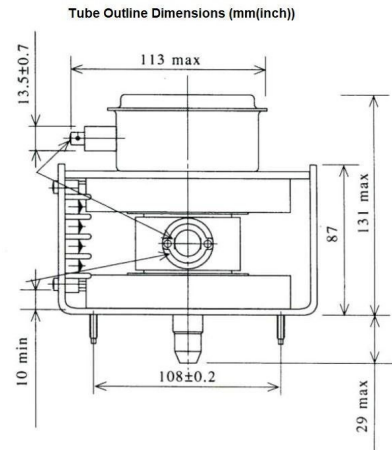

MAGNETRON - MB2727A-142DC

Categories:

BILDERGALERIE

Tube Outline Dimensions (mm(inch))

ZUSÄTZLICHE INFORMATIONEN

Art	Magnetron
OEM	MB2727A-142DC
CW[W]	6000
Frequenz [MHz]	2450
ISM	S-
HV	90°
/	4x
HV /	90°
	E-Magnet + Permanentmagnet
	Schlauchtülle Ø12 mm
	50 °C (122 °F)