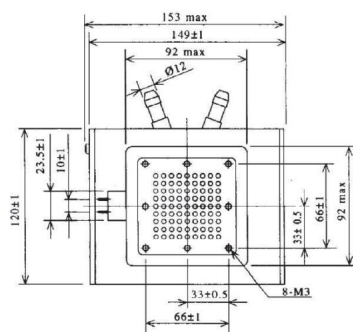

## BILDERGALERIE

Tube Outline Dimensions (mm(inch))

## ZUSÄTZLICHE INFORMATIONEN

<b>Art</b>	Magnetron
<b>OEM</b>	MB2727A-142DC
<b>CW[W]</b>	6000
<b>Frequenz [MHz]</b>	2450
<b>ISM</b>	S-
<b>HV</b>	90°
/	4x
<b>HV</b> /	90°
	E-Magnet + Permanentmagnet
	Schlauchtülle Ø12 mm
	50 °C (122 °F)