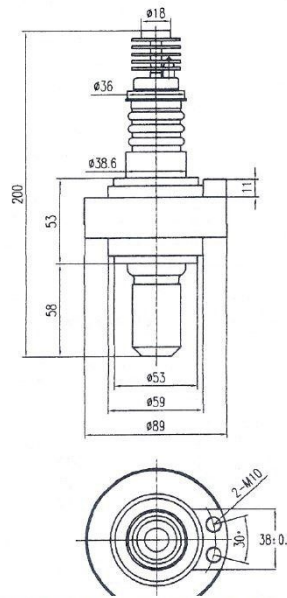

# MAGNETRON - MB2890A-181EV

Categories:

## BILDERGALERIE

Tube Outline Dimensions (mm(inch))  
Basis type

## ZUSÄTZLICHE INFORMATIONEN

<b>Art</b>	Magnetron
<b>OEM</b>	MB2890A-181EV00001100005
<b>CW[W]</b>	15000
<b>Frequenz [MHz]</b>	2450
<b>ISM</b>	S-
	&
<b>HV</b>	-
/	
<b>HV</b> /	-
	-
	1/2" UNF Innengewinde
	-