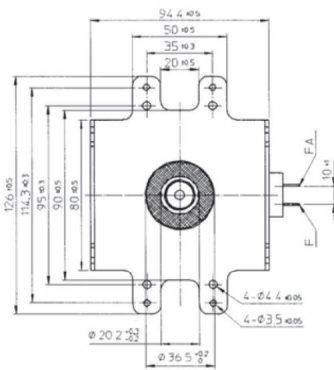

## ZUSÄTZLICHE INFORMATIONEN

<b>Art</b>	Magnetron
<b>OEM</b>	MB7283A-I70EC
<b>CW[W]</b>	750
<b>Frequenz [MHz]</b>	5800
<b>ISM</b>	C-
<b>HV</b>	90°
/	4x
<b>HV</b> /	90°
	Packaged magnet
	Ø8 mm Schlauch Pusch IN Verschluss
	-