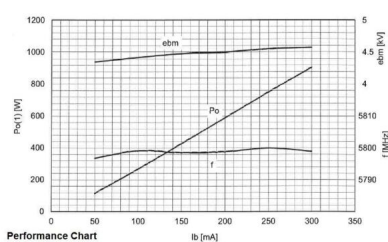

## BILDERGALERIE

Tube Outline Dimensions (mm/inch)

Tube Outline Dimensions (mm/inch)

## ZUSÄTZLICHE INFORMATIONEN

|                       |                                    |
|-----------------------|------------------------------------|
| <b>Art</b>            | Magnetron                          |
| <b>OEM</b>            | MB7283A-I70EC                      |
| <b>CW[W]</b>          | 750                                |
| <b>Frequenz [MHz]</b> | 5800                               |
| <b>ISM</b>            | C-                                 |
| <b>HV</b>             | 90°                                |
| /                     | 4x                                 |
| <b>HV</b> /           | 90°                                |
|                       | Packaged magnet                    |
|                       | Ø8 mm Schlauch Pusch IN Verschluss |
|                       | -                                  |