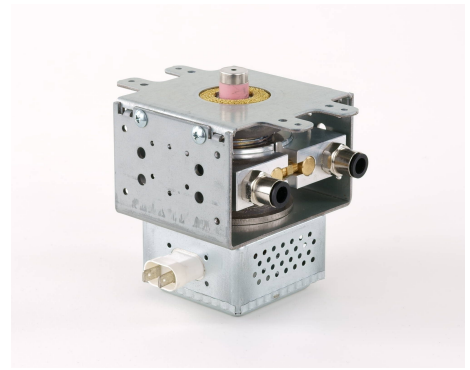

# MAGNETRON - MB7283A-170EC

Categories:

## ZUSÄTZLICHE INFORMATIONEN

<b>Art</b>	Magnetron
<b>OEM</b>	MB7283A-I70EC
<b>CW[W]</b>	750
<b>Frequenz [MHz]</b>	5800
<b>ISM</b>	C-
<b>HV</b>	90°
/	4x
<b>HV</b> /	90°
	Packaged magnet
	Ø8 mm Schlauch Pusch IN Verschluss
	-