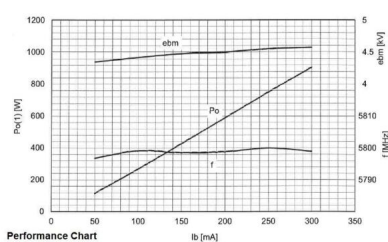

## ZUSÄTZLICHE INFORMATIONEN

<b>Art</b>	Magnetron
<b>OEM</b>	MB7283A-I70EC
<b>CW[W]</b>	750
<b>Frequenz [MHz]</b>	5800
<b>ISM</b>	C-
<b>HV</b>	90°
/	4x
<b>HV</b> /	90°
	Packaged magnet
	Ø8 mm Schlauch Pusch IN Verschluss
	-