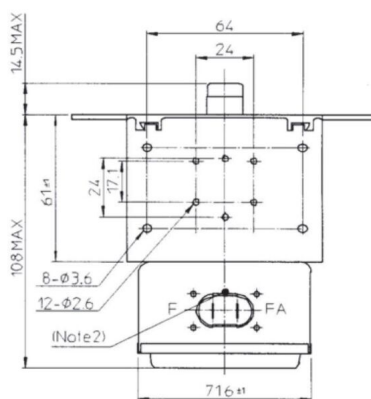

## ZUSÄTZLICHE INFORMATIONEN

<b>Art</b>	Magnetron
<b>OEM</b>	MB7283A-I70EC
<b>CW[W]</b>	750
<b>Frequenz [MHz]</b>	5800
<b>ISM</b>	C-
<b>HV</b>	90°
/	4x
<b>HV</b> /	90°
	Packaged magnet
	Ø8 mm Schlauch Pusch IN Verschluss
	-