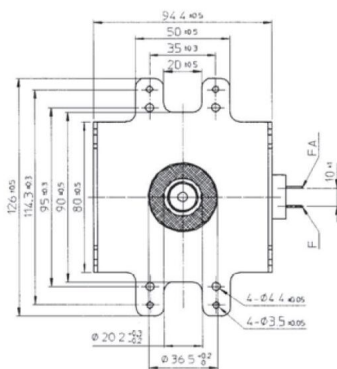

## ZUSÄTZLICHE INFORMATIONEN

<b>Art</b>	Magnetron
<b>OEM</b>	MB7283A-I70EC
<b>CW[W]</b>	750
<b>Frequenz [MHz]</b>	5800
<b>ISM</b>	C-
<b>HV</b>	90°
/	4x
<b>HV</b> /	90°
	Packaged magnet
	Ø8 mm Schlauch Pusch IN Verschluss
	-