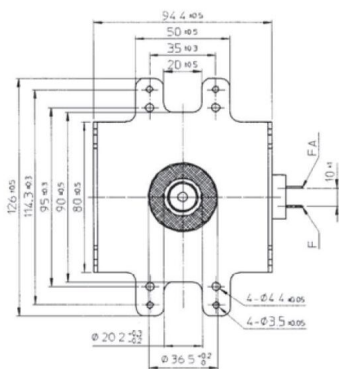

## BILDERGALERIE

Tube Outline Dimensions (mm/inch)

Tube Outline Dimensions (mm/inch)

## ZUSÄTZLICHE INFORMATIONEN

|                       |                                    |
|-----------------------|------------------------------------|
| <b>Art</b>            | Magnetron                          |
| <b>OEM</b>            | MB7283A-I70EC                      |
| <b>CW[W]</b>          | 750                                |
| <b>Frequenz [MHz]</b> | 5800                               |
| <b>ISM</b>            | C-                                 |
| <b>HV</b>             | 90°                                |
| /                     | 4x                                 |
| <b>HV</b> /           | 90°                                |
|                       | Packaged magnet                    |
|                       | Ø8 mm Schlauch Pusch IN Verschluss |
|                       | -                                  |