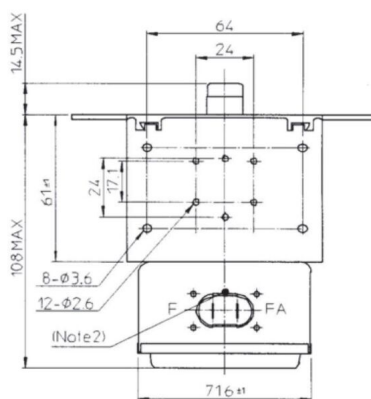

## BILDERGALERIE

Tube Outline Dimensions (mm/inch)

Tube Outline Dimensions (mm/inch)

## ZUSÄTZLICHE INFORMATIONEN

|                       |                                    |
|-----------------------|------------------------------------|
| <b>Art</b>            | Magnetron                          |
| <b>OEM</b>            | MB7283A-I70EC                      |
| <b>CW[W]</b>          | 750                                |
| <b>Frequenz [MHz]</b> | 5800                               |
| <b>ISM</b>            | C-                                 |
| <b>HV</b>             | 90°                                |
| /                     | 4x                                 |
| <b>HV</b> /           | 90°                                |
|                       | Packaged magnet                    |
|                       | Ø8 mm Schlauch Pusch IN Verschluss |
|                       | -                                  |