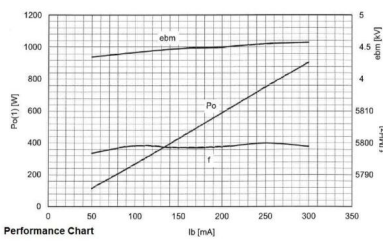

## ZUSÄTZLICHE INFORMATIONEN

<b>Art</b>	Magnetron
<b>OEM</b>	MB7283A-I70EC
<b>CW[W]</b>	750
<b>Frequenz [MHz]</b>	5800
<b>ISM</b>	C-
<b>HV</b>	90°
/	4x
<b>HV</b> /	90°
	Packaged magnet
	Ø8 mm Schlauch Pusch IN Verschluss
	-