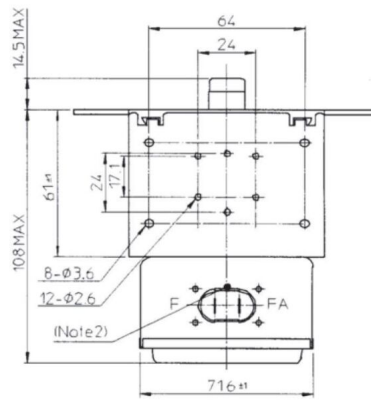

## ZUSÄTZLICHE INFORMATIONEN

<b>Art</b>	Magnetron
<b>OEM</b>	MB7283A-I70EC
<b>CW[W]</b>	750
<b>Frequenz [MHz]</b>	5800
<b>ISM</b>	C-
<b>HV</b>	90°
/	4x
<b>HV</b> /	90°
	Packaged magnet
	Ø8 mm Schlauch Pusch IN Verschluss
	-