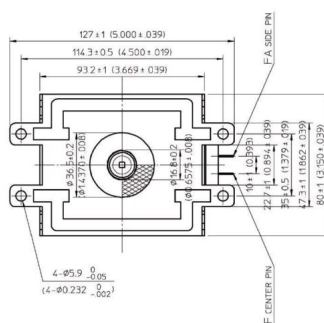

MAGNETRON - MW-52030-002

Categories:

BILDERGALERIE

Tube Outline Dimensions (mm)(inch)

Tube Outline Dimensions (mm)(inch)

ZUSÄTZLICHE INFORMATIONEN

Art	Magnetron
OEM	MW-52030-002
CW[W]	900
Frequenz [MHz]	2450
ISM	S-
HV	90°
/	4x
HV /	0°
	E-Magnet + Permanentmagnet
	-
	100 °C (212 °F)