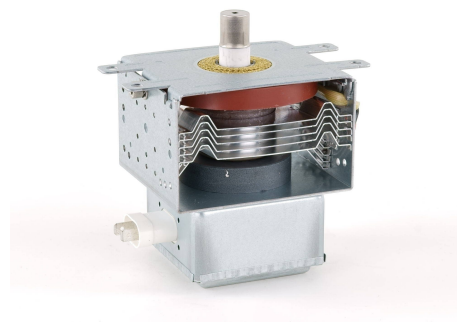

MAGNETRON - MW-52030-002

Categories:

BILDERGALERIE

Tube Outline Dimensions (mm)(inch)

Tube Outline Dimensions (mm)(inch)

ZUSÄTZLICHE INFORMATIONEN

Art	Magnetron
OEM	MW-52030-002
CW[W]	900
Frequenz [MHz]	2450
ISM	S-
HV	90°
/	4x
HV /	0°
	E-Magnet + Permanentmagnet
	-
	100 °C (212 °F)