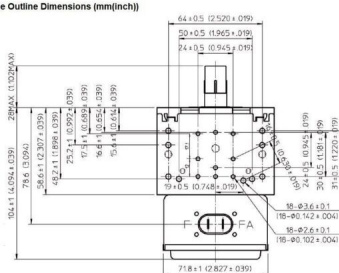

MAGNETRON - MW-52030-002

Categories:

BILDERGALERIE

Tube Outline Dimensions (mm)(inch)

Tube Outline Dimensions (mm)(inch)

ZUSÄTZLICHE INFORMATIONEN

Art	Magnetron
OEM	MW-52030-002
CW[W]	900
Frequenz [MHz]	2450
ISM	S-
HV	90°
/	4x
HV /	0°
	E-Magnet + Permanentmagnet
	-
	100 °C (212 °F)