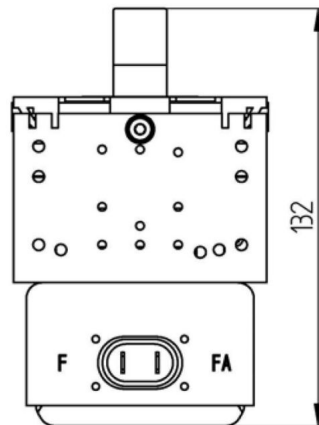

MAGNETRON - MW-52030-003

Categories:

BILDERGALERIE

Tube Outline Dimensions (mm(inch))

ZUSÄTZLICHE INFORMATIONEN

Art	Magnetron
OEM	MW-52030-003
CW[W]	900
Frequenz [MHz]	2450
ISM	S-
HV	90°
/	4x
HV /	0°
	E-Magnet + Permanentmagnet
	-
	-