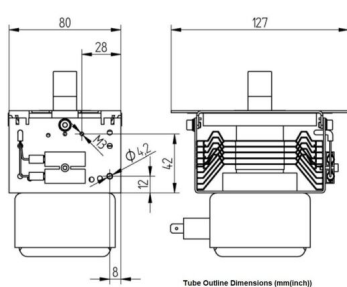

MAGNETRON - MW-52030-003

Categories:

BILDERGALERIE

Tube Outline Dimensions (mm(inch))

ZUSÄTZLICHE INFORMATIONEN

Art	Magnetron
OEM	MW-52030-003
CW[W]	900
Frequenz [MHz]	2450
ISM	S-
HV	90°
/	4x
HV /	0°
	E-Magnet + Permanentmagnet
	-
	-