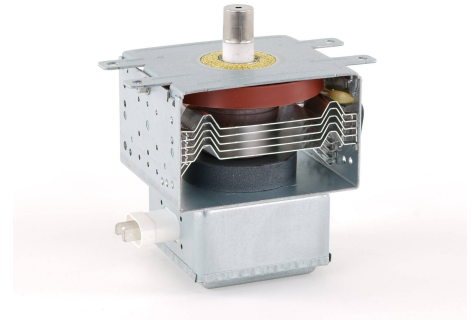

MAGNETRON - MW-52030-003

Categories:

BILDERGALERIE

Tube Outline Dimensions (mm(inch))

ZUSÄTZLICHE INFORMATIONEN

Art	Magnetron
OEM	MW-52030-003
CW[W]	900
Frequenz [MHz]	2450
ISM	S-
HV	90°
/	4x
HV /	0°
	E-Magnet + Permanentmagnet
	-
	-