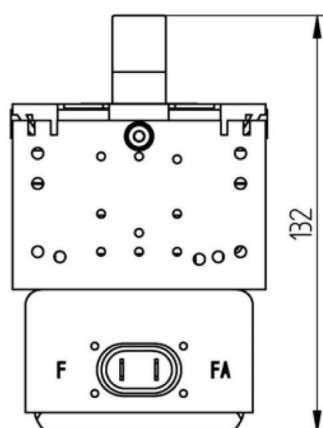

MAGNETRON - MW-52030-003

Categories:

BILDERGALERIE

Tube Outline Dimensions (mm(inch))

ZUSÄTZLICHE INFORMATIONEN

Art	Magnetron
OEM	MW-52030-003
CW[W]	900
Frequenz [MHz]	2450
ISM	S-
HV	90°
/	4x
HV /	0°
	E-Magnet + Permanentmagnet
	-
	-