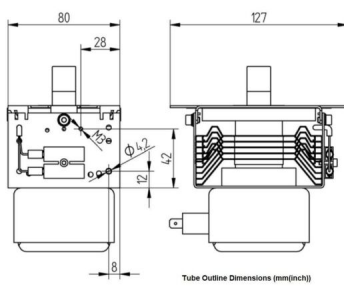

MAGNETRON - MW-52030-003

Categories:

BILDERGALERIE

Tube Outline Dimensions (mm(inch))

ZUSÄTZLICHE INFORMATIONEN

Art	Magnetron
OEM	MW-52030-003
CW[W]	900
Frequenz [MHz]	2450
ISM	S-
HV	90°
/	4x
HV /	0°
	E-Magnet + Permanentmagnet
	-
	-