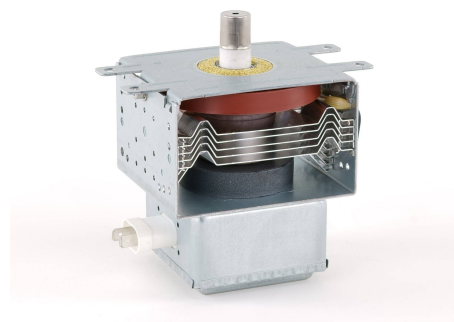

MAGNETRON - MW-52030-003

Categories:

BILDERGALERIE

Tube Outline Dimensions (mm(inch))

ZUSÄTZLICHE INFORMATIONEN

Art	Magnetron
OEM	MW-52030-003
CW[W]	900
Frequenz [MHz]	2450
ISM	S-
HV	90°
/	4x
HV /	0°
	E-Magnet + Permanentmagnet
	-
	-