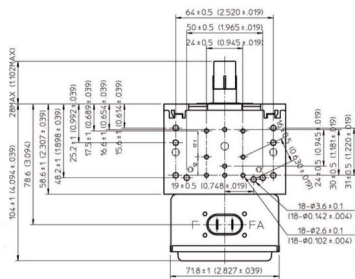

MAGNETRON - MW-52030

Categories:

BILDERGALERIE

Tube Outline Dimensions (mm(inch))

Tube Outline Dimensions (mm(inch))

ZUSÄTZLICHE INFORMATIONEN

Art	Magnetron
OEM	MW-52030
CW[W]	240
Frequenz [MHz]	2450
ISM	S-
HV	90°
/	4x
HV /	0°
	E-Magnet + Permanentmagnet
	-
	-