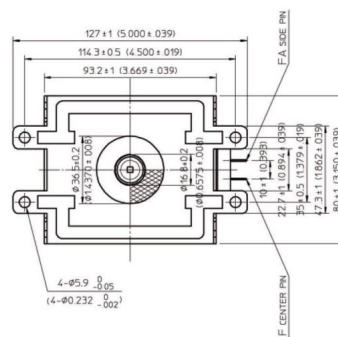

MAGNETRON - MW-52030

Categories:

BILDERGALERIE

Tube Outline Dimensions (mm(inch))

Tube Outline Dimensions (mm(inch))

ZUSÄTZLICHE INFORMATIONEN

Art	Magnetron
OEM	MW-52030
CW[W]	240
Frequenz [MHz]	2450
ISM	S-
HV	90°
/	4x
HV /	0°
	E-Magnet + Permanentmagnet
	-
	-