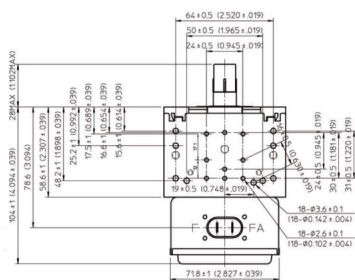

MAGNETRON - MW-52030

Categories:

BILDERGALERIE

Tube Outline Dimensions (mm(inch))

Tube Outline Dimensions (mm(inch))

ZUSÄTZLICHE INFORMATIONEN

Art	Magnetron
OEM	MW-52030
CW[W]	240
Frequenz [MHz]	2450
ISM	S-
HV	90°
/	4x
HV /	0°
	E-Magnet + Permanentmagnet
	-
	-