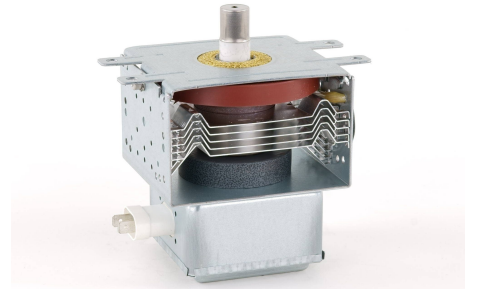

MAGNETRON - MW-52030

Categories:

BILDERGALERIE

Tube Outline Dimensions (mm(inch))

Tube Outline Dimensions (mm(inch))

ZUSÄTZLICHE INFORMATIONEN

Art	Magnetron
OEM	MW-52030
CW[W]	240
Frequenz [MHz]	2450
ISM	S-
HV	90°
/	4x
HV /	0°
	E-Magnet + Permanentmagnet
	-
	-