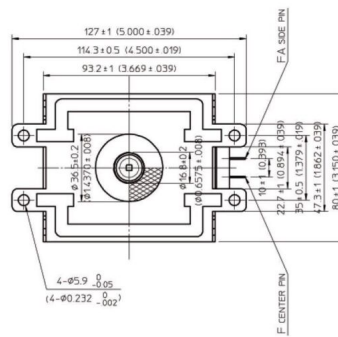

MAGNETRON - MW-52030

Categories:

BILDERGALERIE

Tube Outline Dimensions (mm(inch))

Tube Outline Dimensions (mm(inch))

ZUSÄTZLICHE INFORMATIONEN

Art	Magnetron
OEM	MW-52030
CW[W]	240
Frequenz [MHz]	2450
ISM	S-
HV	90°
/	4x
HV /	0°
	E-Magnet + Permanentmagnet
	-
	-