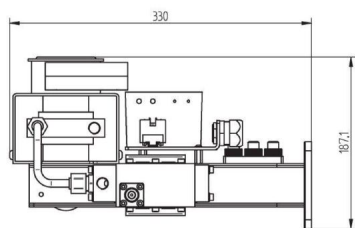

# MAGNETRONKOPF - MH2000F-216CM

Categories:

Outline Dimensions (mm(inch))

## BILDERGALERIE

Outline Dimensions (mm(inch))

Outline Dimensions (mm(inch))

## ZUSÄTZLICHE INFORMATIONEN

<b>Art</b>	
<b>Frequenz [MHz]</b>	2450
<b>CW [W]</b>	2000
	1~ (L / N / PE)
<b>[V]</b>	-
<b>[Hz]</b>	-
<b>[W]</b>	-
<b>(HMI)</b>	-
<b>[mm ( )]</b>	214 (8,43)
<b>[mm ( )]</b>	187 (7,36)
<b>[mm ( )]</b>	330 (12,99)
	IP00
	WR340 / R26