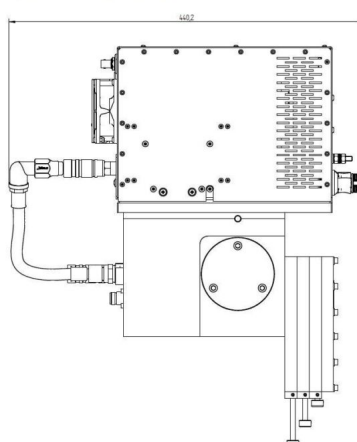

# MAGNETRONKOPF - MH2000S-252BF

Categories:

## BILDERGALERIE

Outline Dimensions (mm(inch))

Outline Dimensions (mm(inch))

## ZUSÄTZLICHE INFORMATIONEN

<b>Art</b>	
<b>Frequenz [MHz]</b>	2450
<b>CW [W]</b>	2000
	1~ (L/N/PE)
<b>[V]</b>	24
<b>[Hz]</b>	DC
	/
<b>[W]</b>	4000
<b>(HMI)</b>	
	IP20
	Koax-Plattentuner
	Koaxialleiter