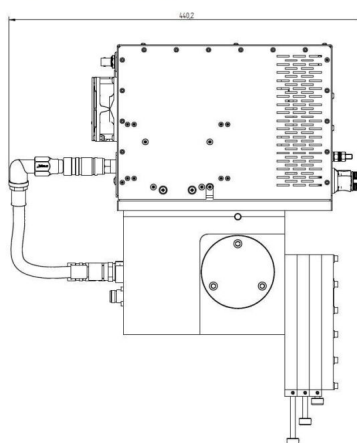

# MAGNETRONKOPF - MH2000S-252BF

Categories:

## BILDERGALERIE

Outline Dimensions (mm(inch))

Outline Dimensions (mm(inch))

## ZUSÄTZLICHE INFORMATIONEN

<b>Art</b>	
<b>Frequenz [MHz]</b>	2450
<b>CW [W]</b>	2000
	1~ (L/N/PE)
<b>[V]</b>	24
<b>[Hz]</b>	DC
	/
<b>[W]</b>	4000
<b>(HMI)</b>	
	IP20
	Koax-Plattentuner
	Koaxialleiter