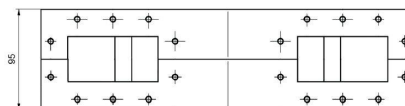

POWERSPLITTER - MW3004K-230ED

Categories:

Outline Dimensions (mm(inch))

BILDERGALERIE

Outline Dimensions (mm(inch))

ZUSÄTZLICHE INFORMATIONEN

Frequenz [MHz]	2450
CW [W]	20000
	WR340 / R26
	UDR