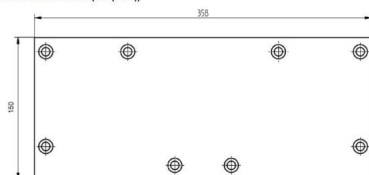

POWERSPLITTER - MW3004K-230ED

Categories:

Outline Dimensions (mm(inch))

BILDERGALERIE

Outline Dimensions (mm(inch))

ZUSÄTZLICHE INFORMATIONEN

Frequenz [MHz]	2450
CW [W]	20000
	WR340 / R26
	UDR