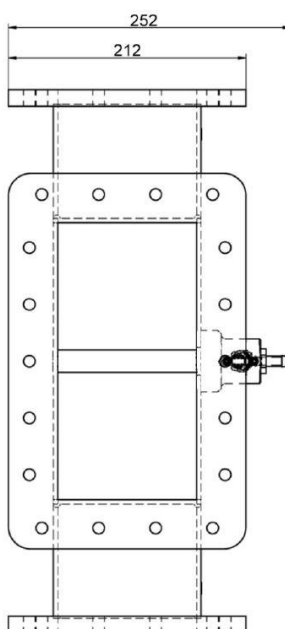

# POWERSPLITTER - MW3010K-260CC

Categories:

## BILDERGALERIE

Outline Dimensions (mm(inch))

Outline Dimensions (mm(inch))

**ZUSÄTZLICHE INFORMATIONEN**

<b>Frequenz [MHz]</b>	915
<b>CW [W]</b>	100000
	WR975 / R9
	UDR