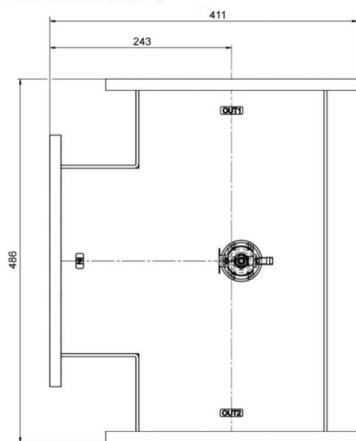

# POWERSPLITTER - MW3010K-260CC

Categories:

## BILDERGALERIE

Outline Dimensions (mm(inch))

Outline Dimensions (mm(inch))

**ZUSÄTZLICHE INFORMATIONEN**

<b>Frequenz [MHz]</b>	915
<b>CW [W]</b>	100000
	WR975 / R9
	UDR