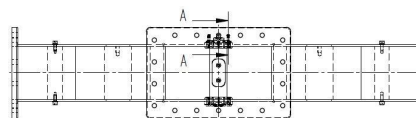

# POWERSPLITTER - MW3033K-230CC

Categories:

Outline Dimensions (mm(inch))

## BILDERGALERIE

Outline Dimensions (mm(inch))

**ZUSÄTZLICHE INFORMATIONEN**

<b>Frequenz [MHz]</b>	915
<b>CW [W]</b>	100000
	WR975 / R9
	UDR