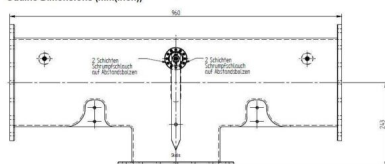

# POWERSPLITTER - MW3033K-230CC

Categories:

Outline Dimensions (mm(inch))

## BILDERGALERIE

Outline Dimensions (mm(inch))

**ZUSÄTZLICHE INFORMATIONEN**

<b>Frequenz [MHz]</b>	915
<b>CW [W]</b>	100000
	WR975 / R9
	UDR