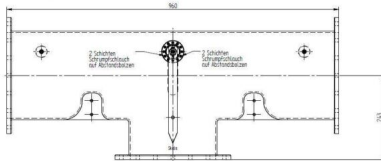

# POWERSPLITTER - MW3033K-230CC

Categories:

Outline Dimensions (mm(inch))

## BILDERGALERIE

Outline Dimensions (mm(inch))

**ZUSÄTZLICHE INFORMATIONEN**

<b>Frequenz [MHz]</b>	915
<b>CW [W]</b>	100000
	WR975 / R9
	UDR