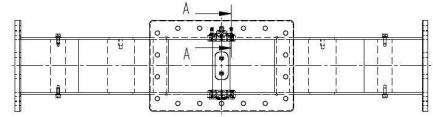

# POWERSPLITTER - MW3033K-230CC

Categories:

Outline Dimensions (mm(inch))

## BILDERGALERIE

Outline Dimensions (mm(inch))

**ZUSÄTZLICHE INFORMATIONEN**

<b>Frequenz [MHz]</b>	915
<b>CW [W]</b>	100000
	WR975 / R9
	UDR