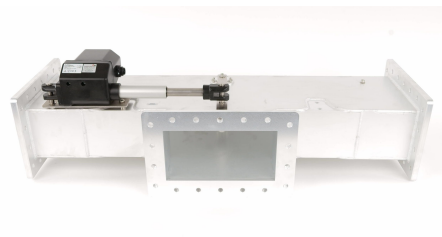

POWERSPLITTER - MW3034K-230CC

Categories:

ZUSÄTZLICHE INFORMATIONEN

Frequenz [MHz]	915
CW [W]	100000
	WR975 / R9
	UDR