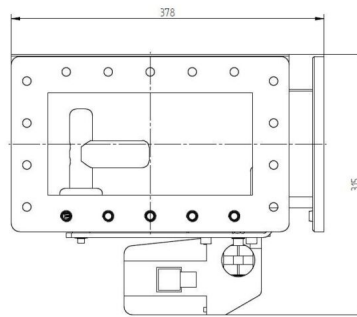

## BILDERGALERIE

Outline Dimensions (mm)(inch)

Outline Dimensions (mm)(inch)

Outline Dimensions (mm)(inch)

**ZUSÄTZLICHE INFORMATIONEN**

<b>Frequenz [MHz]</b>	915
<b>CW [W]</b>	100000
	WR975 / R9
	UDR