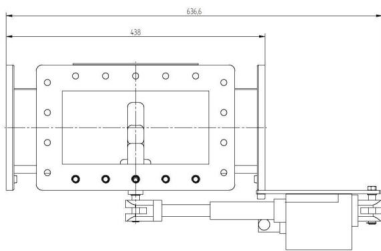

## BILDERGALERIE

Outline Dimensions (mm)(inch)

Outline Dimensions (mm)(inch)

Outline Dimensions (mm)(inch)

**ZUSÄTZLICHE INFORMATIONEN**

<b>Frequenz [MHz]</b>	915
<b>CW [W]</b>	100000
	WR975 / R9
	UDR