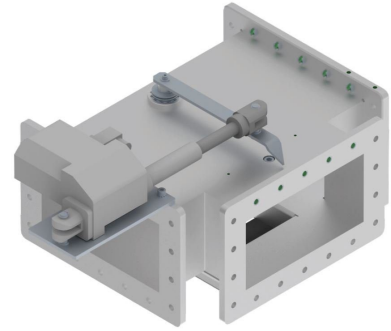

# POWERSPLITTER - MW3036K-230CC

Categories:

## BILDERGALERIE

Outline Dimensions (mm)(inch)

Outline Dimensions (mm)(inch)

Outline Dimensions (mm)(inch)

**ZUSÄTZLICHE INFORMATIONEN**

<b>Frequenz [MHz]</b>	915
<b>CW [W]</b>	100000
	WR975 / R9
	UDR