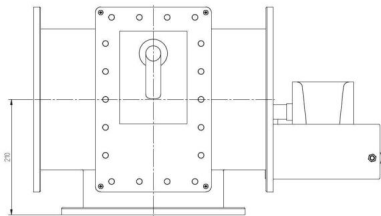

## BILDERGALERIE

Outline Dimensions (mm)(inch)

Outline Dimensions (mm)(inch)

Outline Dimensions (mm)(inch)

**ZUSÄTZLICHE INFORMATIONEN**

<b>Frequenz [MHz]</b>	915
<b>CW [W]</b>	100000
	WR975 / R9
	UDR