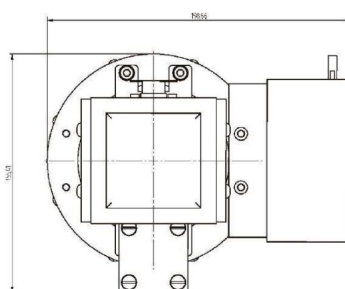

RADIKALQUELLE (REMOTE-PLASMA-QUELLE) - MA1250C-003BC

Categories:

BILDERGALERIE

Outline Dimensions (mm(inch))

Outline Dimensions (mm(inch))

Outline Dimensions (mm(inch))

ZUSÄTZLICHE INFORMATIONEN

Art	()
[V]	230 / 208
CW [W]	1250
Frequenz [MHz]	2450