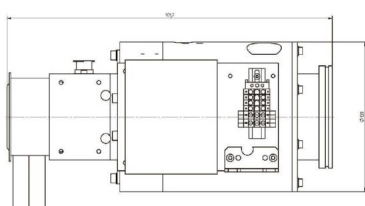

RADIKALQUELLE (REMOTE-PLASMA-QUELLE) - MA1250C-003BC

Categories:

BILDERGALERIE

Outline Dimensions (mm(inch))

Outline Dimensions (mm(inch))

Outline Dimensions (mm(inch))

ZUSÄTZLICHE INFORMATIONEN

Art	()
[V]	230 / 208
CW [W]	1250
Frequenz [MHz]	2450