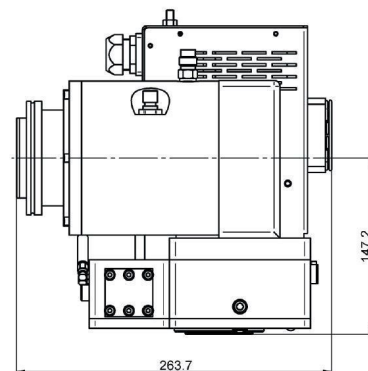

RADIKALQUELLE (REMOTE-PLASMA-QUELLE) - MA2000C-133BB

Categories:

Outline Dimensions (mm(inch))

BILDERGALERIE

Outline Dimensions (mm(inch))

Outline Dimensions (mm(inch))

ZUSÄTZLICHE INFORMATIONEN

Art	()
[V]	230 / 208
CW [W]	2000
Frequenz [MHz]	2450