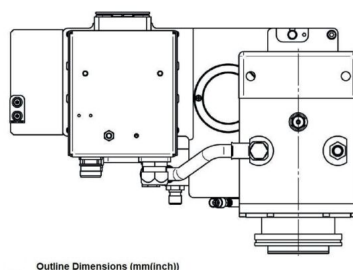

RADIKALQUELLE (REMOTE-PLASMA-QUELLE) - MA2000C-133BB

Categories:

Outline Dimensions (mm(inch))

BILDERGALERIE

Outline Dimensions (mm(inch))

Outline Dimensions (mm(inch))

ZUSÄTZLICHE INFORMATIONEN

Art	()
[V]	230 / 208
CW [W]	2000
Frequenz [MHz]	2450