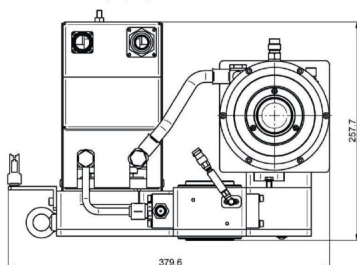

RADIKALQUELLE (REMOTE-PLASMA-QUELLE) - MA2000C-133BB

Categories:

Outline Dimensions (mm(inch))

BILDERGALERIE

Outline Dimensions (mm(inch))

Outline Dimensions (mm(inch))

ZUSÄTZLICHE INFORMATIONEN

Art	()
[V]	230 / 208
CW [W]	2000
Frequenz [MHz]	2450