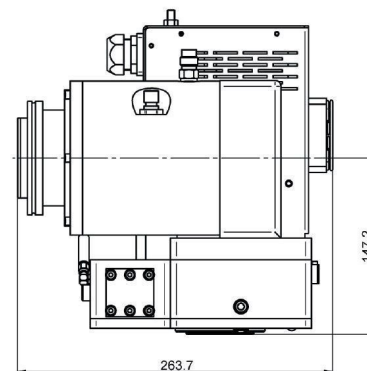

RADIKALQUELLE (REMOTE-PLASMA-QUELLE) - MA2000C-133BB

Categories:

Outline Dimensions (mm(inch))

BILDERGALERIE

Outline Dimensions (mm(inch))

Outline Dimensions (mm(inch))

ZUSÄTZLICHE INFORMATIONEN

Art	()
[V]	230 / 208
CW [W]	2000
Frequenz [MHz]	2450