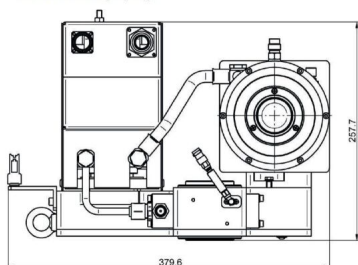

RADIKALQUELLE (REMOTE-PLASMA-QUELLE) - MA2000C-133BB

Categories:

Outline Dimensions (mm(inch))

BILDERGALERIE

Outline Dimensions (mm(inch))

Outline Dimensions (mm(inch))

ZUSÄTZLICHE INFORMATIONEN

Art	()
[V]	230 / 208
CW [W]	2000
Frequenz [MHz]	2450