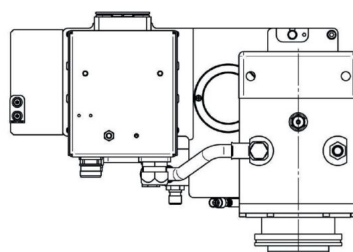

RADIKALQUELLE (REMOTE-PLASMA-QUELLE) - MA2000C-133BB

Categories:

Outline Dimensions (mm(inch))

BILDERGALERIE

Outline Dimensions (mm(inch))

Outline Dimensions (mm(inch))

ZUSÄTZLICHE INFORMATIONEN

Art	()
[V]	230 / 208
CW [W]	2000
Frequenz [MHz]	2450