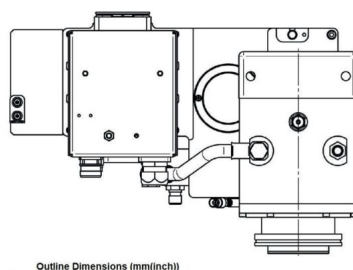

RADIKALQUELLE (REMOTE-PLASMA-QUELLE) - MA2000C-143BB

Categories:

Outline Dimensions (mm(inch))

BILDERGALERIE

Outline Dimensions (mm(inch))

Outline Dimensions (mm(inch))

ZUSÄTZLICHE INFORMATIONEN

Art	()
[V]	230 / 208
CW [W]	2000
Frequenz [MHz]	2450