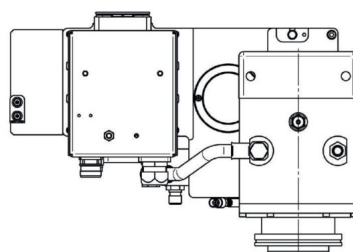

RADIKALQUELLE (REMOTE-PLASMA-QUELLE) - MA2000C-143BB

Categories:

Outline Dimensions (mm(inch))

BILDERGALERIE

Outline Dimensions (mm(inch))

Outline Dimensions (mm(inch))

ZUSÄTZLICHE INFORMATIONEN

Art	()
[V]	230 / 208
CW [W]	2000
Frequenz [MHz]	2450