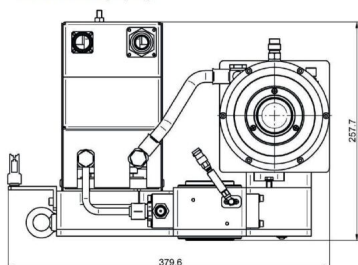

RADIKALQUELLE (REMOTE-PLASMA-QUELLE) - MA2000C-143BB

Categories:

Outline Dimensions (mm(inch))

BILDERGALERIE

Outline Dimensions (mm(inch))

Outline Dimensions (mm(inch))

ZUSÄTZLICHE INFORMATIONEN

Art	()
[V]	230 / 208
CW [W]	2000
Frequenz [MHz]	2450