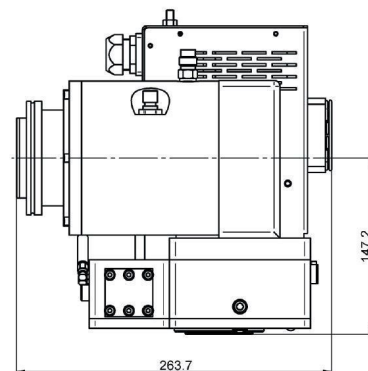

RADIKALQUELLE (REMOTE-PLASMA-QUELLE) - MA2000C-143BB

Categories:

Outline Dimensions (mm(inch))

BILDERGALERIE

Outline Dimensions (mm(inch))

Outline Dimensions (mm(inch))

ZUSÄTZLICHE INFORMATIONEN

Art	()
[V]	230 / 208
CW [W]	2000
Frequenz [MHz]	2450