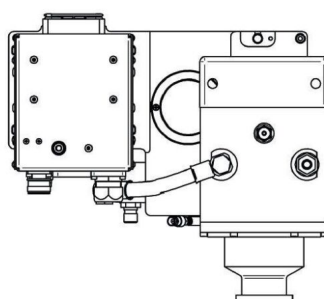

RADIKALQUELLE (REMOTE-PLASMA-QUELLE) - MA2000C-223BB

Categories:

Outline Dimensions (mm(inch))

BILDERGALERIE

Outline Dimensions (mm(inch))

Outline Dimensions (mm(inch))

ZUSÄTZLICHE INFORMATIONEN

Art	()
[V]	230 / 208
CW [W]	2000
Frequenz [MHz]	2450