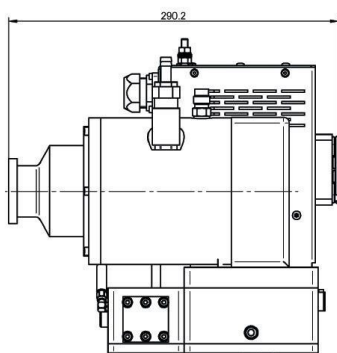

RADIKALQUELLE (REMOTE-PLASMA-QUELLE) - MA2000C-223BB

Categories:

Outline Dimensions (mm(inch))

BILDERGALERIE

Outline Dimensions (mm(inch))

Outline Dimensions (mm(inch))

ZUSÄTZLICHE INFORMATIONEN

Art	()
[V]	230 / 208
CW [W]	2000
Frequenz [MHz]	2450