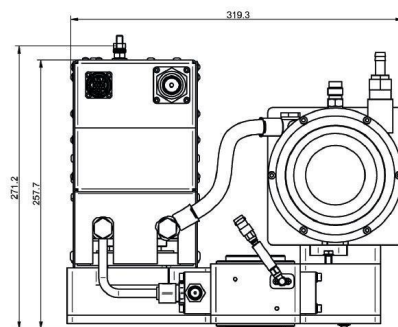

RADIKALQUELLE (REMOTE-PLASMA-QUELLE) - MA2000C-223BB

Categories:

Outline Dimensions (mm(inch))

BILDERGALERIE

Outline Dimensions (mm(inch))

Outline Dimensions (mm(inch))

ZUSÄTZLICHE INFORMATIONEN

Art	()
[V]	230 / 208
CW [W]	2000
Frequenz [MHz]	2450