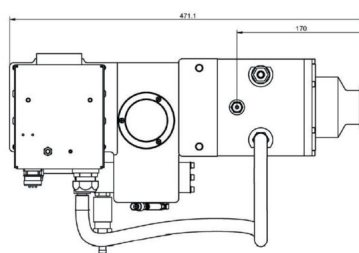

RADIKALQUELLE (REMOTE-PLASMA-QUELLE) - MA3000C-283BB

Categories:

Outline Dimensions (mm(inch))

BILDERGALERIE

Outline Dimensions (mm(inch))

Outline Dimensions (mm(inch))

ZUSÄTZLICHE INFORMATIONEN

Art	()
[V]	230 / 208
CW [W]	3000
Frequenz [MHz]	2450