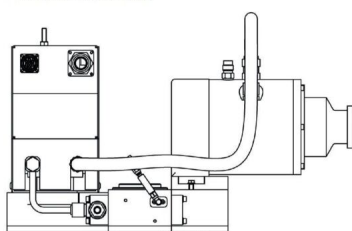

RADIKALQUELLE (REMOTE-PLASMA-QUELLE) - MA3000C-283BB

Categories:

Outline Dimensions (mm(inch))

BILDERGALERIE

Outline Dimensions (mm(inch))

Outline Dimensions (mm(inch))

ZUSÄTZLICHE INFORMATIONEN

Art	()
[V]	230 / 208
CW [W]	3000
Frequenz [MHz]	2450