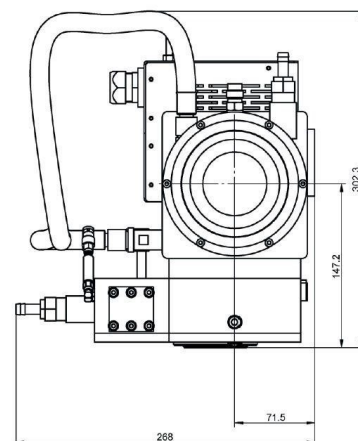

RADIKALQUELLE (REMOTE-PLASMA-QUELLE) - MA3000C-283BB

Categories:

Outline Dimensions (mm(inch))

BILDERGALERIE

Outline Dimensions (mm(inch))

Outline Dimensions (mm(inch))

ZUSÄTZLICHE INFORMATIONEN

Art	()
[V]	230 / 208
CW [W]	3000
Frequenz [MHz]	2450