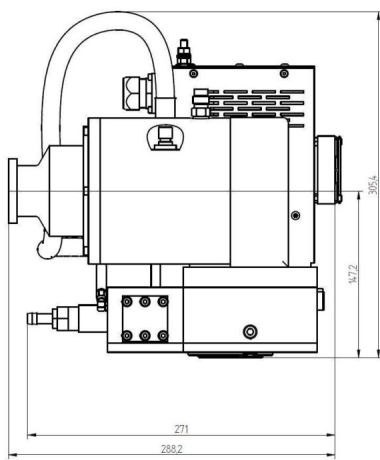

RADIKALQUELLE (REMOTE-PLASMA-QUELLE) - MA3000C-403BB

Categories:

BILDERGALERIE

ZUSÄTZLICHE INFORMATIONEN

Art	()
[V]	230 / 208
CW [W]	3000
Frequenz [MHz]	2450