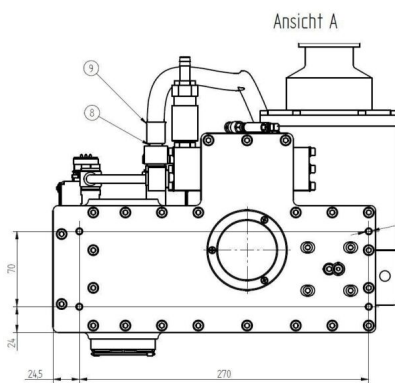

RADIKALQUELLE (REMOTE-PLASMA-QUELLE) - MA3000C-403BB

Categories:

BILDERGALERIE

ZUSÄTZLICHE INFORMATIONEN

Art	()
[V]	230 / 208
CW [W]	3000
Frequenz [MHz]	2450