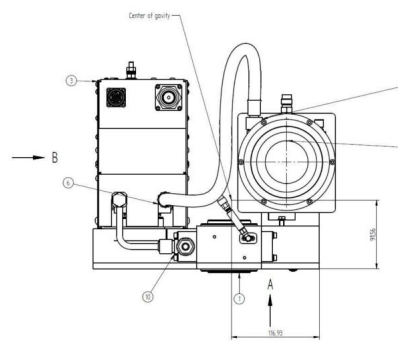

RADIKALQUELLE (REMOTE-PLASMA-QUELLE) - MA3000C-403BB

Categories:

BILDERGALERIE

ZUSÄTZLICHE INFORMATIONEN

Art	()
[V]	230 / 208
CW [W]	3000
Frequenz [MHz]	2450