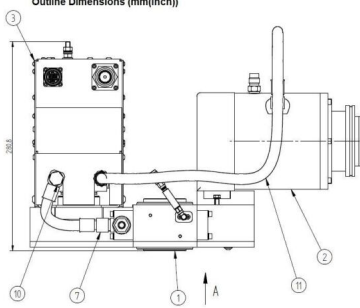

RADIKALQUELLE (REMOTE-PLASMA-QUELLE) - MA3000C-463BB

Categories:

Outline Dimensions (mm(inch))

BILDERGALERIE

Outline Dimensions (mm(inch))

Outline Dimensions (mm(inch))

ZUSÄTZLICHE INFORMATIONEN

Art	()
[V]	230 / 208
CW [W]	3000
Frequenz [MHz]	2450