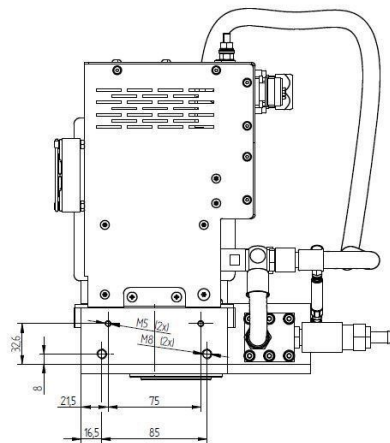

RADIKALQUELLE (REMOTE-PLASMA-QUELLE) - MA3000C-463BB

Categories:

Outline Dimensions (mm(inch))

BILDERGALERIE

Outline Dimensions (mm(inch))

Outline Dimensions (mm(inch))

ZUSÄTZLICHE INFORMATIONEN

Art	()
[V]	230 / 208
CW [W]	3000
Frequenz [MHz]	2450