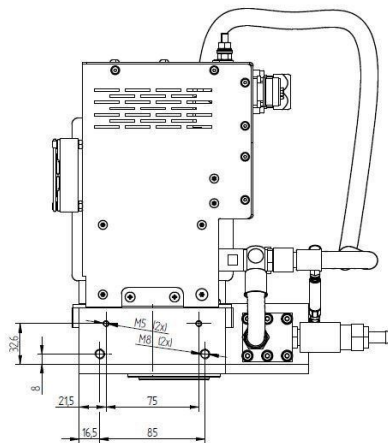

# RADIKALQUELLE (REMOTE-PLASMA-QUELLE) - MA3000C-463BB

Categories:

Outline Dimensions (mm(inch))

## BILDERGALERIE

Outline Dimensions (mm(inch))

Outline Dimensions (mm(inch))

## ZUSÄTZLICHE INFORMATIONEN

Art	( )
<b>[V]</b>	230 / 208
<b>CW [W]</b>	3000
<b>Frequenz [MHz]</b>	2450