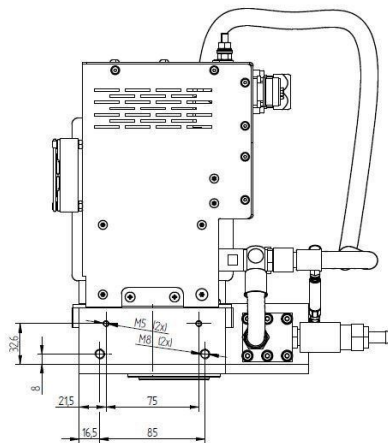

RADIKALQUELLE (REMOTE-PLASMA-QUELLE) - MA3000C-463BB

Categories:

Outline Dimensions (mm(inch))

BILDERGALERIE

Outline Dimensions (mm(inch))

Outline Dimensions (mm(inch))

ZUSÄTZLICHE INFORMATIONEN

Art	()
[V]	230 / 208
CW [W]	3000
Frequenz [MHz]	2450