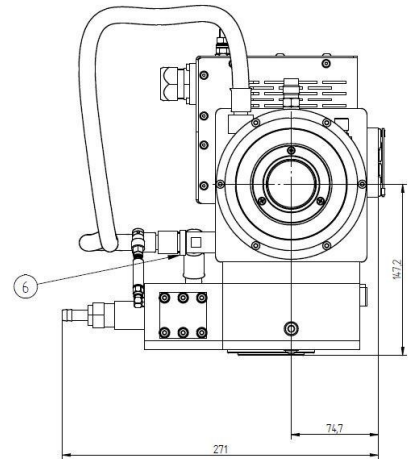

RADIKALQUELLE (REMOTE-PLASMA-QUELLE) - MA3000C-463BB

Categories:

Outline Dimensions (mm(inch))

BILDERGALERIE

Outline Dimensions (mm(inch))

Outline Dimensions (mm(inch))

ZUSÄTZLICHE INFORMATIONEN

Art	()
[V]	230 / 208
CW [W]	3000
Frequenz [MHz]	2450