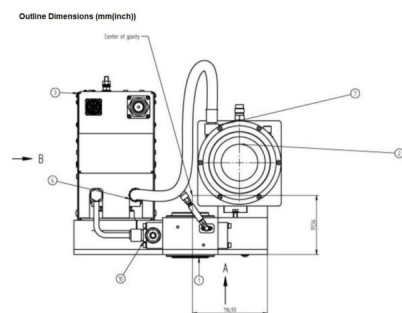

RADIKALQUELLE (REMOTE-PLASMA-QUELLE) - MA3000C-593BB

Categories:

Outline Dimensions (mm(inch))

BILDERGALERIE

ZUSÄTZLICHE INFORMATIONEN

Art	()
[V]	230 / 208
CW [W]	3000
Frequenz [MHz]	2450