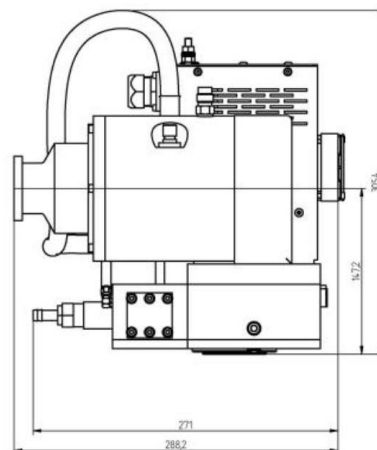

RADIKALQUELLE (REMOTE-PLASMA-QUELLE) - MA3000C-593BB

Categories:

Outline Dimensions (mm(inch))

BILDERGALERIE

ZUSÄTZLICHE INFORMATIONEN

Art	()
[V]	230 / 208
CW [W]	3000
Frequenz [MHz]	2450