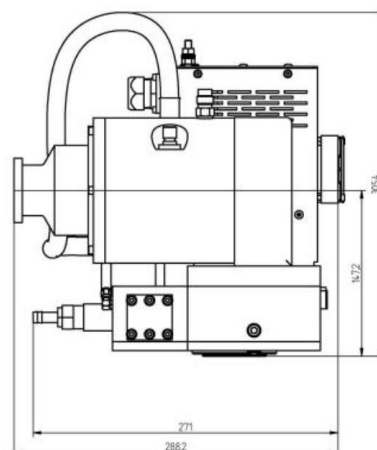

RADIKALQUELLE (REMOTE-PLASMA-QUELLE) - MA3000C-593BB

Categories:

Outline Dimensions (mm(inch))

BILDERGALERIE

ZUSÄTZLICHE INFORMATIONEN

Art	()
[V]	230 / 208
CW [W]	3000
Frequenz [MHz]	2450