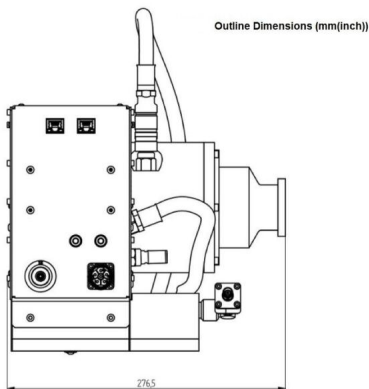

## ZUSÄTZLICHE INFORMATIONEN

Art	( )
<b>[V]</b>	230 / 208
<b>CW [W]</b>	3000
<b>Frequenz [MHz]</b>	2450