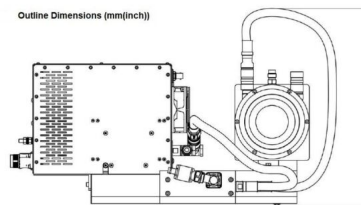

## ZUSÄTZLICHE INFORMATIONEN

Art	( )
<b>[V]</b>	230 / 208
<b>CW [W]</b>	3000
<b>Frequenz [MHz]</b>	2450