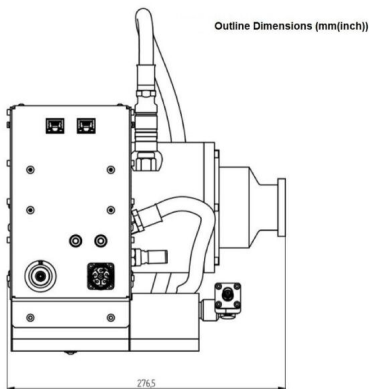

RADIKALQUELLE (REMOTE-PLASMA-QUELLE) - MA3000C-703BB

Categories:

BILDERGALERIE

ZUSÄTZLICHE INFORMATIONEN

Art	()
[V]	230 / 208
CW [W]	3000
Frequenz [MHz]	2450