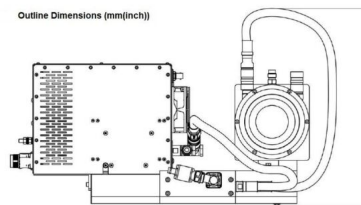

RADIKALQUELLE (REMOTE-PLASMA-QUELLE) - MA3000C-703BB

Categories:

BILDERGALERIE

ZUSÄTZLICHE INFORMATIONEN

Art	()
[V]	230 / 208
CW [W]	3000
Frequenz [MHz]	2450