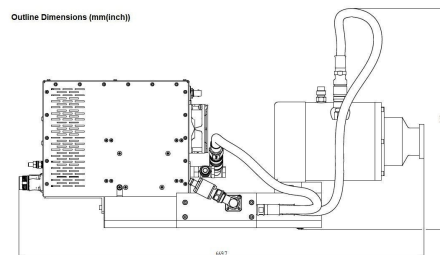

## BILDERGALERIE

Outline Dimensions (mm(inch))

Outline Dimensions (mm(inch))

## ZUSÄTZLICHE INFORMATIONEN

<b>Art</b>	( )
<b>[V]</b>	230 / 208
<b>CW [W]</b>	3000
<b>Frequenz [MHz]</b>	2450