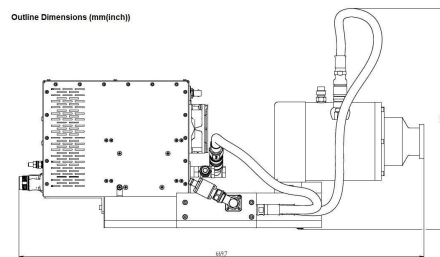

## BILDERGALERIE

Outline Dimensions (mm(inch))

Outline Dimensions (mm(inch))

## ZUSÄTZLICHE INFORMATIONEN

<b>Art</b>	( )
<b>[V]</b>	230 / 208
<b>CW [W]</b>	3000
<b>Frequenz [MHz]</b>	2450