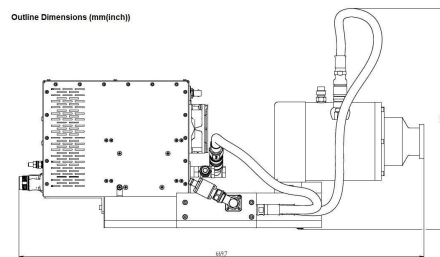

RADIKALQUELLE (REMOTE-PLASMA-QUELLE) - MA3000C-743BB

Categories:

BILDERGALERIE

Outline Dimensions (mm(inch))

Outline Dimensions (mm(inch))

ZUSÄTZLICHE INFORMATIONEN

Art	()
[V]	230 / 208
CW [W]	3000
Frequenz [MHz]	2450