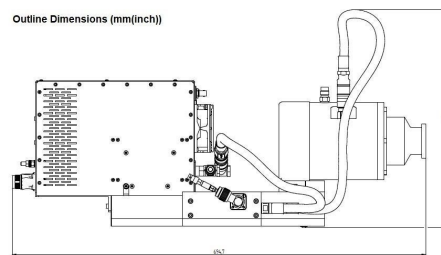

RADIKALQUELLE (REMOTE-PLASMA-QUELLE) - MA3000C-863BB

Categories:

BILDERGALERIE

Outline Dimensions (mm(inch))

Outline Dimensions (mm(inch))

ZUSÄTZLICHE INFORMATIONEN

Art	()
[V]	230 / 208
CW [W]	3000
Frequenz [MHz]	2450