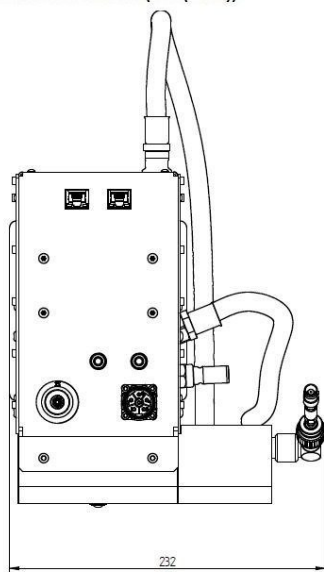

RADIKALQUELLE (REMOTE-PLASMA-QUELLE) - MA3000C-863BB

Categories:

BILDERGALERIE

Outline Dimensions (mm(inch))

Outline Dimensions (mm(inch))

ZUSÄTZLICHE INFORMATIONEN

Art	()
[V]	230 / 208
CW [W]	3000
Frequenz [MHz]	2450