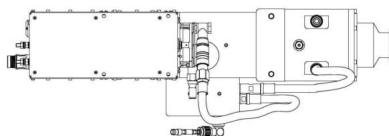

RADIKALQUELLE (REMOTE-PLASMA-QUELLE) - MA3000C-863BB

Categories:

BILDERGALERIE

Outline Dimensions (mm(inch))

Outline Dimensions (mm(inch))

ZUSÄTZLICHE INFORMATIONEN

Art	()
[V]	230 / 208
CW [W]	3000
Frequenz [MHz]	2450