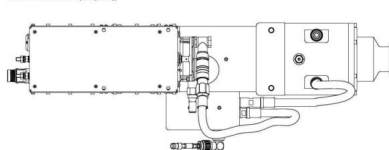

RADIKALQUELLE (REMOTE-PLASMA-QUELLE) - MA3000C-863BB

Categories:

BILDERGALERIE

Outline Dimensions (mm(inch))

Outline Dimensions (mm(inch))

ZUSÄTZLICHE INFORMATIONEN

Art	()
[V]	230 / 208
CW [W]	3000
Frequenz [MHz]	2450