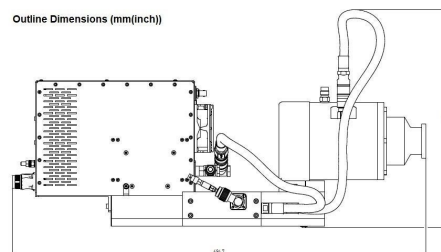

RADIKALQUELLE (REMOTE-PLASMA-QUELLE) - MA3000C-863BB

Categories:

BILDERGALERIE

Outline Dimensions (mm(inch))

Outline Dimensions (mm(inch))

ZUSÄTZLICHE INFORMATIONEN

Art	()
[V]	230 / 208
CW [W]	3000
Frequenz [MHz]	2450