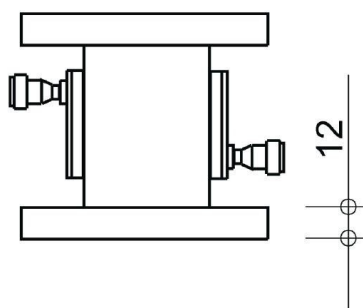

RICHTKOPPLER AUF HOHLLEITER - MW7009A-260EC

Categories:

BILDERGALERIE

Outline Dimensions (mm(inch))

Outline Dimensions (mm(inch))

Outline Dimensions (mm(inch))

ZUSÄTZLICHE INFORMATIONEN

Frequenz [MHz]	2450
CW [W]	30000
	WR340 / R26
	PDR