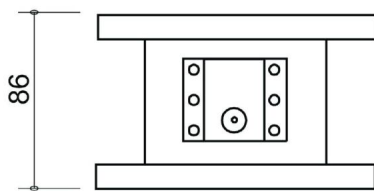

BILDERGALERIE

Outline Dimensions (mm(inch))