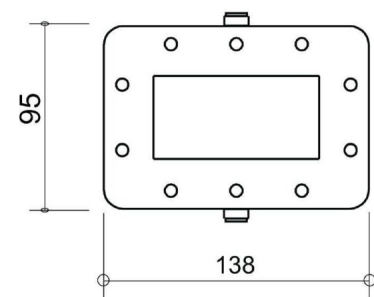

RICHTKOPPLER AUF HOHLLEITER - MW7009A-260EC

Categories:

BILDERGALERIE

Outline Dimensions (mm(inch))

Outline Dimensions (mm(inch))

Outline Dimensions (mm(inch))

ZUSÄTZLICHE INFORMATIONEN

Frequenz [MHz]	2450
CW [W]	30000
	WR340 / R26
	PDR