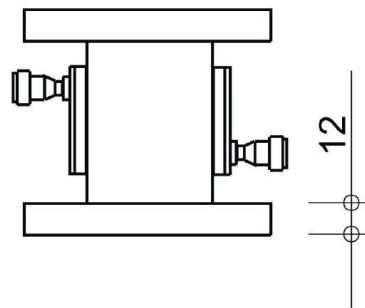

RICHTKOPPLER AUF HOHLLEITER - MW7009A-260EC

Categories:

BILDERGALERIE

Outline Dimensions (mm(inch))

Outline Dimensions (mm(inch))

Outline Dimensions (mm(inch))

ZUSÄTZLICHE INFORMATIONEN

Frequenz [MHz]	2450
CW [W]	30000
	WR340 / R26
	PDR