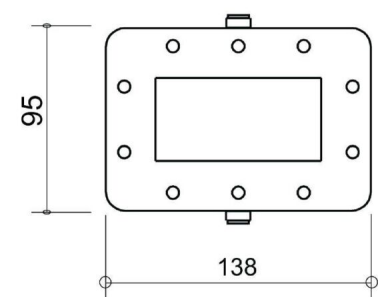

RICHTKOPPLER AUF HOHLLEITER - MW7009A-260EC

Categories:

BILDERGALERIE

Outline Dimensions (mm(inch))

Outline Dimensions (mm(inch))

Outline Dimensions (mm(inch))

ZUSÄTZLICHE INFORMATIONEN

Frequenz [MHz]	2450
CW [W]	30000
	WR340 / R26
	PDR