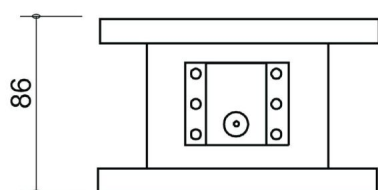

RICHTKOPPLER AUF HOHLLEITER - MW7009A-260EC

Categories:

BILDERGALERIE

Outline Dimensions (mm(inch))

Outline Dimensions (mm(inch))

Outline Dimensions (mm(inch))

ZUSÄTZLICHE INFORMATIONEN

Frequenz [MHz]	2450
CW [W]	30000
	WR340 / R26
	PDR