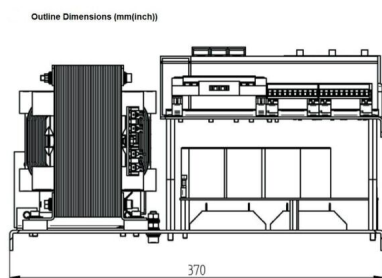

BILDERGALERIE