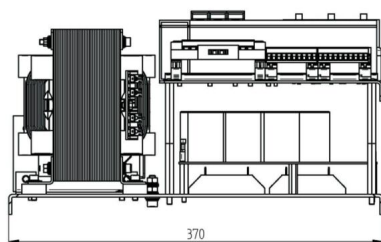

STROMVERSORGUNG (LC-STABILISIERT) - MC3000B-115AA

Categories:

Outline Dimensions (mm(inch))

BILDERGALERIE

Outline Dimensions (mm(inch))

ZUSÄTZLICHE INFORMATIONEN

Art	
Frequenz [MHz]	2450
CW [W]	3000
	3~ (L1 / L2 / L3 / N / PE)
	+ / -
[V]	380
[V]	24
[Hz]	60
[W]	-
(HMI)	-
	-
2	-
3	-
4	-
5	-
[mm ()]	370 (14,57)
[mm ()]	201 (7,91)
[mm ()]	566 (22,28)
	IPO0
	LC-