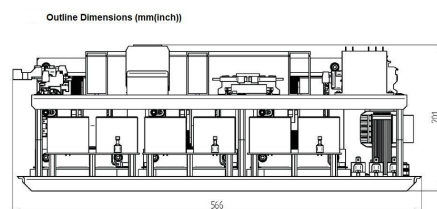

STROMVERSORGUNG (LC-STABILISIERT) - MC3000B-115AA

Categories:

BILDERGALERIE

ZUSÄTZLICHE INFORMATIONEN

| | |
|-----------------------|----------------------------|
| Art | |
| Frequenz [MHz] | 2450 |
| CW [W] | 3000 |
| | 3~ (L1 / L2 / L3 / N / PE) |
| | + / - |
| [V] | 380 |
| [V] | 24 |
| [Hz] | 60 |
| | |
| [W] | - |
| (HMI) | - |
| | - |
| 2 | - |
| 3 | - |
| 4 | - |
| 5 | - |
| [mm ()] | 370 (14,57) |
| [mm ()] | 201 (7,91) |
| [mm ()] | 566 (22,28) |
| | IPO0 |
| | |
| | LC- |