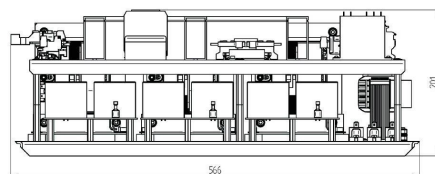

STROMVERSORGUNG (LC-STABILISIERT) - MC3000B-115AA

Categories:

Outline Dimensions (mm(inch))

BILDERGALERIE

Outline Dimensions (mm(inch))

ZUSÄTZLICHE INFORMATIONEN

Art	
Frequenz [MHz]	2450
CW [W]	3000
	3~ (L1 / L2 / L3 / N / PE)
	+ / -
[V]	380
[V]	24
[Hz]	60
[W]	-
(HMI)	-
	-
2	-
3	-
4	-
5	-
[mm ()]	370 (14,57)
[mm ()]	201 (7,91)
[mm ()]	566 (22,28)
	IPO0
	LC-