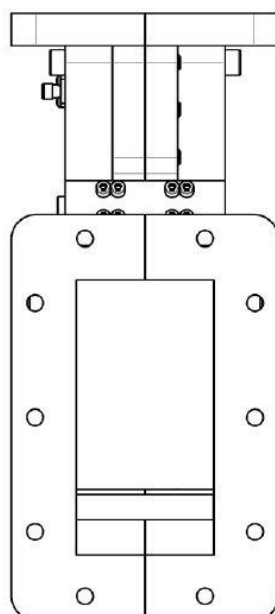

ZIRKULATOR - MW1001B-210DC

Categories:

BILDERGALERIE

Outline Dimensions (mm(inch))

Outline Dimensions (mm(inch))

Outline Dimensions (mm(inch))

ZUSÄTZLICHE INFORMATIONEN

Frequenz [MHz]	2450
CW [W]	30000
	WR430 / R22
	UDR