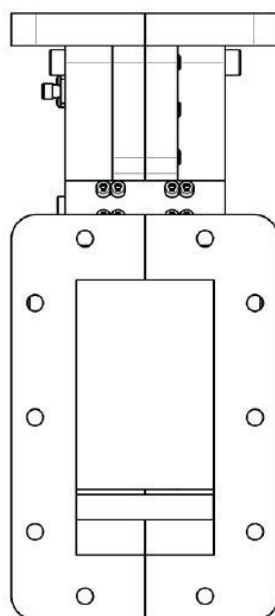

# ZIRKULATOR - MW1001B-210DC

Categories:

## BILDERGALERIE

Outline Dimensions (mm(inch))

Outline Dimensions (mm(inch))

Outline Dimensions (mm(inch))

**ZUSÄTZLICHE INFORMATIONEN**

<b>Frequenz [MHz]</b>	2450
<b>CW [W]</b>	30000
	WR430 / R22
	UDR