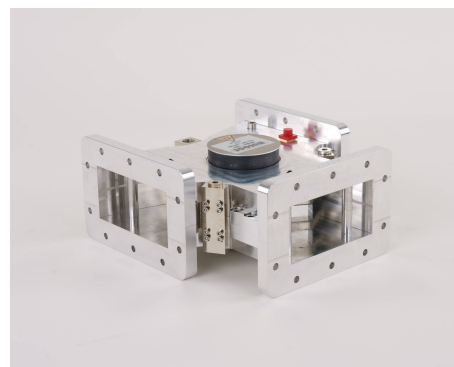

ZIRKULATOR - MW1001B-210DC

Categories:

BILDERGALERIE

Outline Dimensions (mm(inch))

Outline Dimensions (mm(inch))

Outline Dimensions (mm(inch))

ZUSÄTZLICHE INFORMATIONEN

Frequenz [MHz]	2450
CW [W]	30000
	WR430 / R22
	UDR