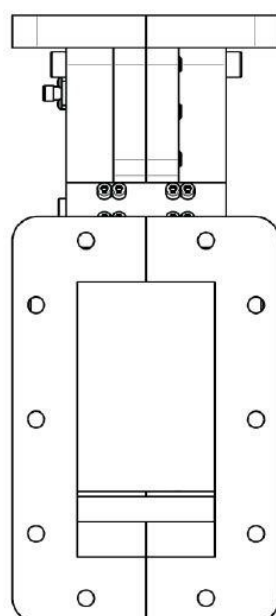

ZIRKULATOR - MW1001B-210DC

Categories:

BILDERGALERIE

Outline Dimensions (mm(inch))

Outline Dimensions (mm(inch))

Outline Dimensions (mm(inch))

ZUSÄTZLICHE INFORMATIONEN

Frequenz [MHz]	2450
CW [W]	30000
	WR430 / R22
	UDR