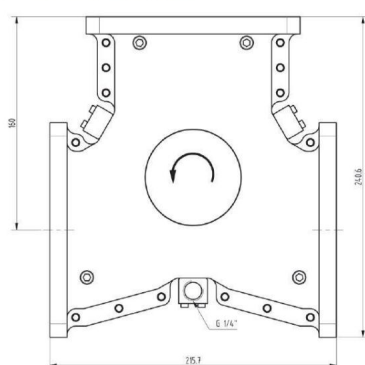

ZIRKULATOR - MW1001B-210DC

Categories:

BILDERGALERIE

Outline Dimensions (mm(inch))

Outline Dimensions (mm(inch))

Outline Dimensions (mm(inch))

ZUSÄTZLICHE INFORMATIONEN

Frequenz [MHz]	2450
CW [W]	30000
	WR430 / R22
	UDR