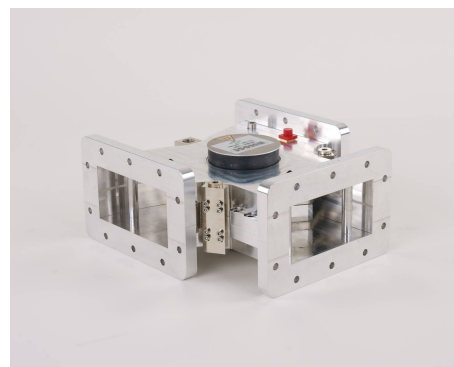

# ZIRKULATOR - MW1001B-210DC

Categories:

## BILDERGALERIE

Outline Dimensions (mm(inch))

Outline Dimensions (mm(inch))

Outline Dimensions (mm(inch))

**ZUSÄTZLICHE INFORMATIONEN**

<b>Frequenz [MHz]</b>	2450
<b>CW [W]</b>	30000
	WR430 / R22
	UDR