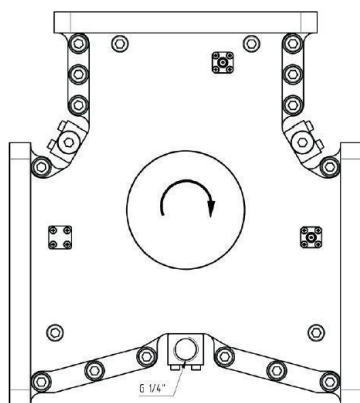

ZIRKULATOR - MW1001B-210DC

Categories:

BILDERGALERIE

Outline Dimensions (mm(inch))

Outline Dimensions (mm(inch))

Outline Dimensions (mm(inch))

ZUSÄTZLICHE INFORMATIONEN

Frequenz [MHz]	2450
CW [W]	30000
	WR430 / R22
	UDR