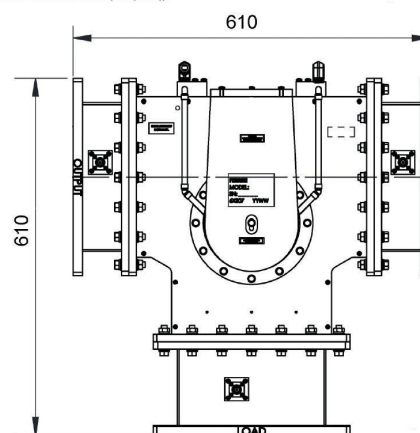

ZIRKULATOR - MW1001B-260CC

Categories:

Outline Dimensions (mm(inch))

BILDERGALERIE

Outline Dimensions (mm(inch))

ZUSÄTZLICHE INFORMATIONEN

Frequenz [MHz]	915
CW [W]	100000
	WR975 / R9
	UDR