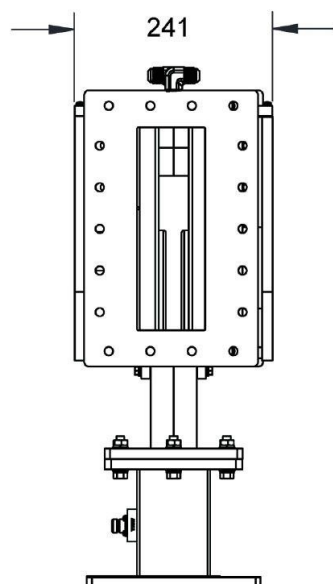

ZIRKULATOR - MW1001B-260CC

Categories:

Outline Dimensions (mm(inch))

BILDERGALERIE

Outline Dimensions (mm(inch))

ZUSÄTZLICHE INFORMATIONEN

Frequenz [MHz]	915
CW [W]	100000
	WR975 / R9
	UDR