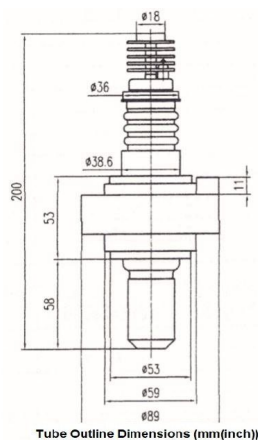

## BILDERGALERIE

Tube Outline Dimensions (mm(inch))

Tube Outline Dimensions (mm(inch))

## ZUSÄTZLICHE INFORMATIONEN

<b>Art</b>	Magnetron
<b>Hersteller-Artikel Nr.</b>	CK-2091T
<b>Leistung CW [W]</b>	15000
<b>Frequenz [MHz]</b>	2450
<b>ISM Band</b>	S-Band
<b>Kühlungsart</b>	Luftgekühlt & Wassergekühlt
<b>Ausrichtung Kühler</b>	-
<b>Befestigungsmöglichkeit</b>	mit Polschuh
<b>Richtung Befestigungsbolzen</b>	-
<b>Magnet</b>	-
<b>Kühlwasser Anschluss</b>	G1/8" Innengewinde
<b>Temperaturwächter</b>	-