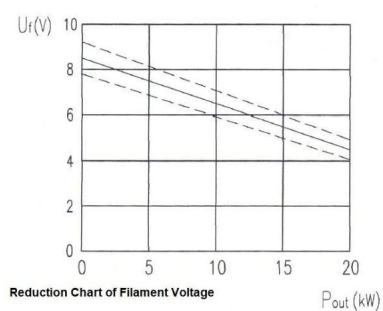

## BILDERGALERIE

Tube Outline Dimensions (mm(inch))

Tube Outline Dimensions (mm(inch))

## ZUSÄTZLICHE INFORMATIONEN

<b>Art</b>	Magnetron
<b>Hersteller-Artikel Nr.</b>	CK-2091T
<b>Leistung CW [W]</b>	15000
<b>Frequenz [MHz]</b>	2450
<b>ISM Band</b>	S-Band
<b>Kühlungsart</b>	Luftgekühlt & Wassergekühlt
<b>Ausrichtung Kühler</b>	-
<b>Befestigungsmöglichkeit</b>	mit Polschuh
<b>Richtung Befestigungsbolzen</b>	-
<b>Magnet</b>	-
<b>Kühlwasser Anschluss</b>	G1/8" Innengewinde
<b>Temperaturwächter</b>	-