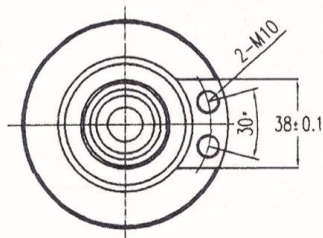

## BILDERGALERIE

Tube Outline Dimensions (mm(inch))

Tube Outline Dimensions (mm(inch))

## ZUSÄTZLICHE INFORMATIONEN

<b>Art</b>	Magnetron
<b>Hersteller-Artikel Nr.</b>	CK-2091T
<b>Leistung CW [W]</b>	15000
<b>Frequenz [MHz]</b>	2450
<b>ISM Band</b>	S-Band
<b>Kühlungsart</b>	Luftgekühlt & Wassergekühlt
<b>Ausrichtung Kühler</b>	-
<b>Befestigungsmöglichkeit</b>	mit Polschuh
<b>Richtung Befestigungsbolzen</b>	-
<b>Magnet</b>	-
<b>Kühlwasser Anschluss</b>	G1/8" Innengewinde
<b>Temperaturwächter</b>	-