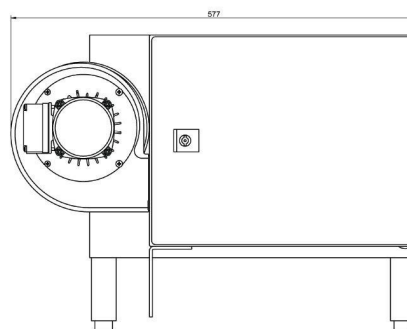

MAGNETRONKOPF - MH015KS-310CN

Kategorie: Mikrowellen-Generatoren

Outline Dimensions (mm(inch))

BILDERGALERIE

Outline Dimensions (mm(inch))

ZUSÄTZLICHE INFORMATIONEN

Art	Magnetronkopf
Frequenz [MHz]	2450
Leistung [W]	15000
Netzanschluss	2~ (L1 / L2 / PE)
Netzspannung Steuerkreis [V]	230
Netzfrequenz [Hz]	50 / 60
Kühlung	Luft / Wasser
MW-Leistung Puls maximal [W]	-
Frontplatte (HMI)	Neutral
Breite [mm (inch)]	577 (22,72)
Höhe [mm (inch)]	420,5 (16,56)
Tiefe [mm (inch)]	574 (22,60)
Schutzklasse	IP20
Auskoppelgröße	WR430 / R22
Auskoppelart	Hohlleiter
Isolator	Nein