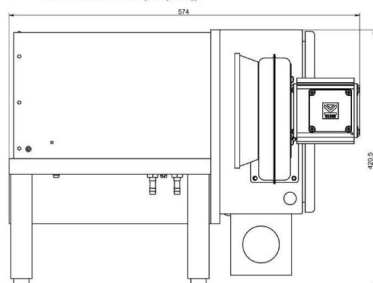

BILDERGALERIE

Outline Dimensions (mm(inch))