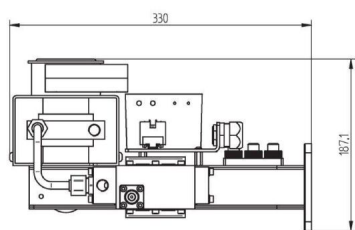

# MAGNETRONKOPF - MH2000F-216CM

Kategorie: Mikrowellen-Generatoren

Outline Dimensions (mm(inch))

## BILDERGALERIE

Outline Dimensions (mm(inch))

Outline Dimensions (mm(inch))

## ZUSÄTZLICHE INFORMATIONEN

<b>Art</b>	Magnetronkopf
<b>Frequenz [MHz]</b>	2450
<b>Leistung [W]</b>	2000
<b>Netzanschluss</b>	1~ (L / N / PE)
<b>Netzspannung Steuerkreis [V]</b>	-
<b>Netzfrequenz [Hz]</b>	-
<b>Kühlung</b>	Wasser
<b>MW-Leistung Puls maximal [W]</b>	-
<b>Frontplatte (HMI)</b>	-
<b>Breite [mm (inch)]</b>	214 (8,43)
<b>Höhe [mm (inch)]</b>	187 (7,36)
<b>Tiefe [mm (inch)]</b>	330 (12,99)
<b>Schutzklasse</b>	IP00
<b>Auskoppelgröße</b>	WR340 / R26
<b>Auskoppelart</b>	Hohlleiter
<b>Isolator</b>	Ja