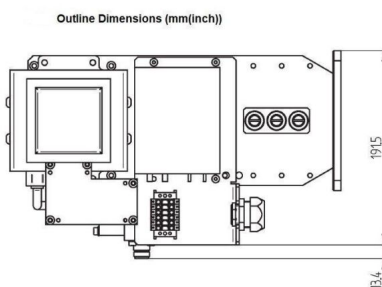

# MAGNETRONKOPF - MH2000F-216CM

Kategorie: Mikrowellen-Generatoren

Outline Dimensions (mm(inch))

## BILDERGALERIE

Outline Dimensions (mm(inch))

Outline Dimensions (mm(inch))

## ZUSÄTZLICHE INFORMATIONEN

<b>Art</b>	Magnetronkopf
<b>Frequenz [MHz]</b>	2450
<b>Leistung [W]</b>	2000
<b>Netzanschluss</b>	1~ (L / N / PE)
<b>Netzspannung Steuerkreis [V]</b>	-
<b>Netzfrequenz [Hz]</b>	-
<b>Kühlung</b>	Wasser
<b>MW-Leistung Puls maximal [W]</b>	-
<b>Frontplatte (HMI)</b>	-
<b>Breite [mm (inch)]</b>	214 (8,43)
<b>Höhe [mm (inch)]</b>	187 (7,36)
<b>Tiefe [mm (inch)]</b>	330 (12,99)
<b>Schutzklasse</b>	IP00
<b>Auskoppelgröße</b>	WR340 / R26
<b>Auskoppelart</b>	Hohlleiter
<b>Isolator</b>	Ja