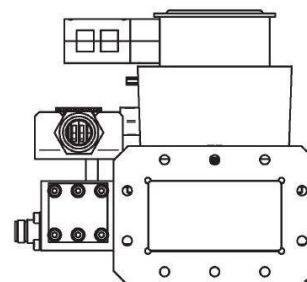

# MAGNETRONKOPF - MH2000F-216CM

Kategorie: Mikrowellen-Generatoren

Outline Dimensions (mm(inch))

## BILDERGALERIE

Outline Dimensions (mm(inch))

Outline Dimensions (mm(inch))

## ZUSÄTZLICHE INFORMATIONEN

<b>Art</b>	Magnetronkopf
<b>Frequenz [MHz]</b>	2450
<b>Leistung [W]</b>	2000
<b>Netzanschluss</b>	1~ (L / N / PE)
<b>Netzspannung Steuerkreis [V]</b>	-
<b>Netzfrequenz [Hz]</b>	-
<b>Kühlung</b>	Wasser
<b>MW-Leistung Puls maximal [W]</b>	-
<b>Frontplatte (HMI)</b>	-
<b>Breite [mm (inch)]</b>	214 (8,43)
<b>Höhe [mm (inch)]</b>	187 (7,36)
<b>Tiefe [mm (inch)]</b>	330 (12,99)
<b>Schutzklasse</b>	IP00
<b>Auskoppelgröße</b>	WR340 / R26
<b>Auskoppelart</b>	Hohlleiter
<b>Isolator</b>	Ja