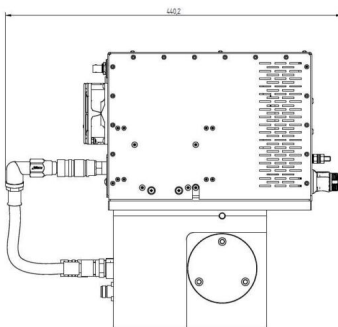

Outline Dimensions (mm(inch))

## BILDERGALERIE

Outline Dimensions (mm(inch))

## ZUSÄTZLICHE INFORMATIONEN

<b>Art</b>	Magnetronkopf
<b>Frequenz [MHz]</b>	2450
<b>Leistung [W]</b>	2000
<b>Netzanschluss</b>	1~ (L / N / PE)
<b>Netzspannung Steuerkreis [V]</b>	24
<b>Netzfrequenz [Hz]</b>	DC
<b>Kühlung</b>	Luft / Wasser
<b>MW-Leistung Puls maximal [W]</b>	4000
<b>Frontplatte (HMI)</b>	mit Anschlüssen
<b>Breite [mm (inch)]</b>	126 (4,96)
<b>Höhe [mm (inch)]</b>	362 (14,25)
<b>Tiefe [mm (inch)]</b>	441 (17,36)
<b>Schutzklasse</b>	IP20
<b>Auskoppelgröße</b>	Koax 8 / 26
<b>Auskoppelart</b>	Koaxialleiter
<b>Isolator</b>	Ja