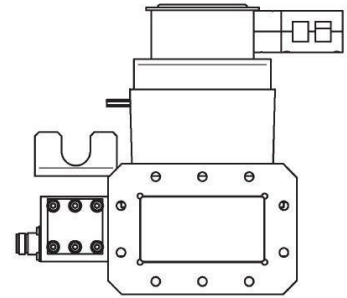

# MAGNETRONKOPF - MH3000F-214CM

**Kategorie:** Mikrowellen-Generatoren

Outline Dimensions (mm(inch))

## BILDERGALERIE

Outline Dimensions (mm(inch))

Outline Dimensions (mm(inch))

## ZUSÄTZLICHE INFORMATIONEN

<b>Art</b>	Magnetronkopf
<b>Frequenz [MHz]</b>	2450
<b>Leistung [W]</b>	3000
<b>Netzanschluss</b>	1~ (L / N / PE)
<b>Netzspannung Steuerkreis [V]</b>	24
<b>Netzfrequenz [Hz]</b>	DC
<b>Kühlung</b>	Wasser
<b>MW-Leistung Puls maximal [W]</b>	-
<b>Frontplatte (HMI)</b>	-
<b>Breite [mm (inch)]</b>	239 (9,41)
<b>Höhe [mm (inch)]</b>	211 (8,31)
<b>Tiefe [mm (inch)]</b>	430 (16,93)
<b>Schutzklasse</b>	IP00
<b>Auskoppelgröße</b>	WR340 / R26
<b>Auskoppelart</b>	Hohlleiter
<b>Isolator</b>	Ja