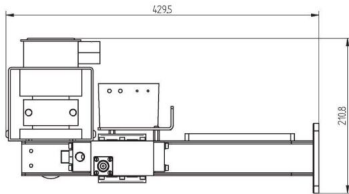

# MAGNETRONKOPF - MH3000F-214CM

**Kategorie:** Mikrowellen-Generatoren

Outline Dimensions (mm(inch))

## BILDERGALERIE

Outline Dimensions (mm(inch))

Outline Dimensions (mm(inch))

## ZUSÄTZLICHE INFORMATIONEN

<b>Art</b>	Magnetronkopf
<b>Frequenz [MHz]</b>	2450
<b>Leistung [W]</b>	3000
<b>Netzanschluss</b>	1~ (L / N / PE)
<b>Netzspannung Steuerkreis [V]</b>	24
<b>Netzfrequenz [Hz]</b>	DC
<b>Kühlung</b>	Wasser
<b>MW-Leistung Puls maximal [W]</b>	-
<b>Frontplatte (HMI)</b>	-
<b>Breite [mm (inch)]</b>	239 (9,41)
<b>Höhe [mm (inch)]</b>	211 (8,31)
<b>Tiefe [mm (inch)]</b>	430 (16,93)
<b>Schutzklasse</b>	IP00
<b>Auskoppelgröße</b>	WR340 / R26
<b>Auskoppelart</b>	Hohlleiter
<b>Isolator</b>	Ja