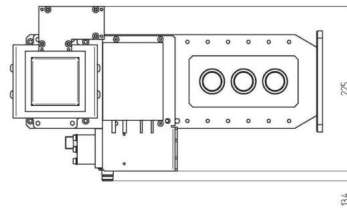

# MAGNETRONKOPF - MH3000F-214CM

**Kategorie:** Mikrowellen-Generatoren

Outline Dimensions (mm(inch))

## BILDERGALERIE

Outline Dimensions (mm(inch))

Outline Dimensions (mm(inch))

## ZUSÄTZLICHE INFORMATIONEN

<b>Art</b>	Magnetronkopf
<b>Frequenz [MHz]</b>	2450
<b>Leistung [W]</b>	3000
<b>Netzanschluss</b>	1~ (L / N / PE)
<b>Netzspannung Steuerkreis [V]</b>	24
<b>Netzfrequenz [Hz]</b>	DC
<b>Kühlung</b>	Wasser
<b>MW-Leistung Puls maximal [W]</b>	-
<b>Frontplatte (HMI)</b>	-
<b>Breite [mm (inch)]</b>	239 (9,41)
<b>Höhe [mm (inch)]</b>	211 (8,31)
<b>Tiefe [mm (inch)]</b>	430 (16,93)
<b>Schutzklasse</b>	IP00
<b>Auskoppelgröße</b>	WR340 / R26
<b>Auskoppelart</b>	Hohlleiter
<b>Isolator</b>	Ja