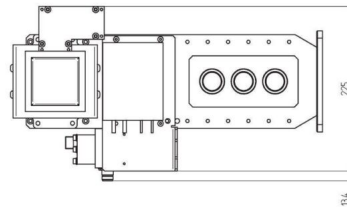

MAGNETRONKOPF - MH3000F-214CM

Kategorie: Mikrowellen-Generatoren

Outline Dimensions (mm(inch))

BILDERGALERIE

Outline Dimensions (mm(inch))

Outline Dimensions (mm(inch))

ZUSÄTZLICHE INFORMATIONEN

Art	Magnetronkopf
Frequenz [MHz]	2450
Leistung [W]	3000
Netzanschluss	1~ (L / N / PE)
Netzspannung Steuerkreis [V]	24
Netzfrequenz [Hz]	DC
Kühlung	Wasser
MW-Leistung Puls maximal [W]	-
Frontplatte (HMI)	-
Breite [mm (inch)]	239 (9,41)
Höhe [mm (inch)]	211 (8,31)
Tiefe [mm (inch)]	430 (16,93)
Schutzklasse	IP00
Auskoppelgröße	WR340 / R26
Auskoppelart	Hohlleiter
Isolator	Ja