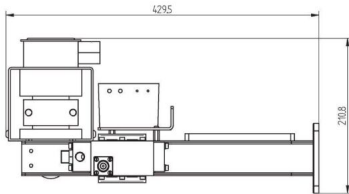

MAGNETRONKOPF - MH3000F-214CM

Kategorie: Mikrowellen-Generatoren

Outline Dimensions (mm(inch))

BILDERGALERIE

Outline Dimensions (mm(inch))

Outline Dimensions (mm(inch))

ZUSÄTZLICHE INFORMATIONEN

Art	Magnetronkopf
Frequenz [MHz]	2450
Leistung [W]	3000
Netzanschluss	1~ (L / N / PE)
Netzspannung Steuerkreis [V]	24
Netzfrequenz [Hz]	DC
Kühlung	Wasser
MW-Leistung Puls maximal [W]	-
Frontplatte (HMI)	-
Breite [mm (inch)]	239 (9,41)
Höhe [mm (inch)]	211 (8,31)
Tiefe [mm (inch)]	430 (16,93)
Schutzklasse	IP00
Auskoppelgröße	WR340 / R26
Auskoppelart	Hohlleiter
Isolator	Ja