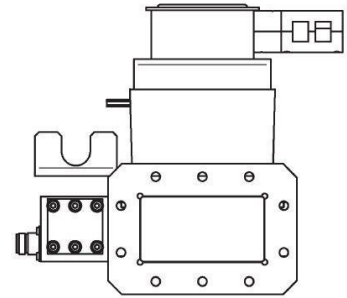

MAGNETRONKOPF - MH3000F-214CM

Kategorie: Mikrowellen-Generatoren

Outline Dimensions (mm(inch))

BILDERGALERIE

Outline Dimensions (mm(inch))

Outline Dimensions (mm(inch))

ZUSÄTZLICHE INFORMATIONEN

Art	Magnetronkopf
Frequenz [MHz]	2450
Leistung [W]	3000
Netzanschluss	1~ (L / N / PE)
Netzspannung Steuerkreis [V]	24
Netzfrequenz [Hz]	DC
Kühlung	Wasser
MW-Leistung Puls maximal [W]	-
Frontplatte (HMI)	-
Breite [mm (inch)]	239 (9,41)
Höhe [mm (inch)]	211 (8,31)
Tiefe [mm (inch)]	430 (16,93)
Schutzklasse	IP00
Auskoppelgröße	WR340 / R26
Auskoppelart	Hohlleiter
Isolator	Ja