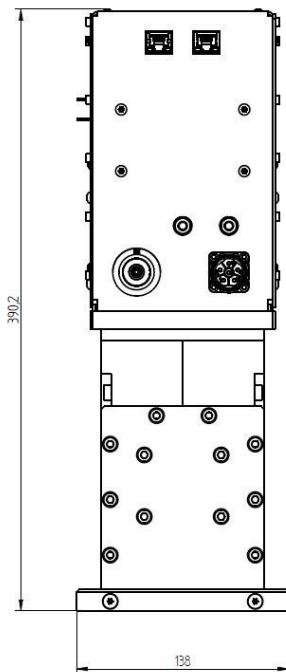

# MAGNETRONKOPF - MH3000S-250BF

Kategorie: Mikrowellen-Generatoren

## BILDERGALERIE

Outline Dimensions (mm(inch))

Outline Dimensions (mm(inch))

**ZUSÄTZLICHE INFORMATIONEN**

<b>Art</b>	Magnetronkopf
<b>Frequenz [MHz]</b>	2450
<b>Leistung [W]</b>	3000
<b>Netzanschluss</b>	1~ (L / N / PE)
<b>Netzspannung Steuerkreis [V]</b>	24
<b>Netzfrequenz [Hz]</b>	DC
<b>Kühlung</b>	Luft / Wasser
<b>MW-Leistung Puls maximal [W]</b>	6000
<b>Frontplatte (HMI)</b>	mit Anschlüssen
<b>Breite [mm (inch)]</b>	138 (5,43)
<b>Höhe [mm (inch)]</b>	390 (15,35)
<b>Tiefe [mm (inch)]</b>	524 (20,63)
<b>Schutzklasse</b>	IP20
<b>Auskoppelgröße</b>	WR340 / R26
<b>Auskoppelart</b>	Hohlleiter
<b>Isolator</b>	Ja