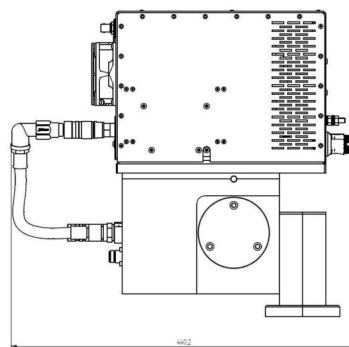

# MAGNETRONKOPF - MH3000S-250BF

Kategorie: Mikrowellen-Generatoren

## BILDERGALERIE

Outline Dimensions (mm(inch))

Outline Dimensions (mm(inch))

**ZUSÄTZLICHE INFORMATIONEN**

<b>Art</b>	Magnetronkopf
<b>Frequenz [MHz]</b>	2450
<b>Leistung [W]</b>	3000
<b>Netzanschluss</b>	1~ (L / N / PE)
<b>Netzspannung Steuerkreis [V]</b>	24
<b>Netzfrequenz [Hz]</b>	DC
<b>Kühlung</b>	Luft / Wasser
<b>MW-Leistung Puls maximal [W]</b>	6000
<b>Frontplatte (HMI)</b>	mit Anschlüssen
<b>Breite [mm (inch)]</b>	138 (5,43)
<b>Höhe [mm (inch)]</b>	390 (15,35)
<b>Tiefe [mm (inch)]</b>	524 (20,63)
<b>Schutzklasse</b>	IP20
<b>Auskoppelgröße</b>	WR340 / R26
<b>Auskoppelart</b>	Hohlleiter
<b>Isolator</b>	Ja