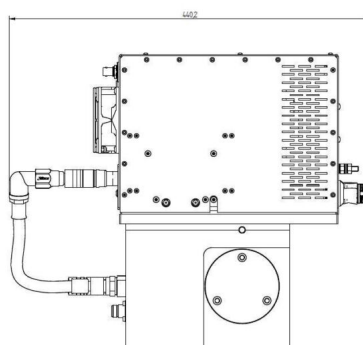

## BILDERGALERIE

Outline Dimensions (mm(inch))

Outline Dimensions (mm(inch))

## ZUSÄTZLICHE INFORMATIONEN

<b>Art</b>	Magnetronkopf
<b>Frequenz [MHz]</b>	2450
<b>Leistung [W]</b>	3000
<b>Netzanschluss</b>	1~ (L / N / PE)
<b>Netzspannung Steuerkreis [V]</b>	24
<b>Netzfrequenz [Hz]</b>	DC
<b>Kühlung</b>	Luft / Wasser
<b>MW-Leistung Puls maximal [W]</b>	6000
<b>Frontplatte (HMI)</b>	mit Anschlüssen
<b>Breite [mm (inch)]</b>	126 (4,96)
<b>Höhe [mm (inch)]</b>	362 (14,25)
<b>Tiefe [mm (inch)]</b>	441 (17,36)
<b>Schutzklasse</b>	IP20
<b>Auskoppelgröße</b>	Koax 8 / 26
<b>Auskoppelart</b>	Koaxialleiter
<b>Isolator</b>	Ja