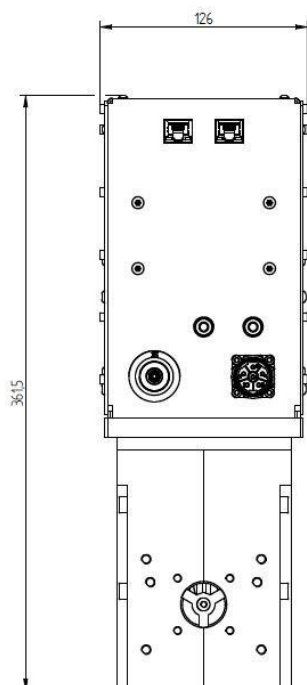

BILDERGALERIE

Outline Dimensions (mm(inch))