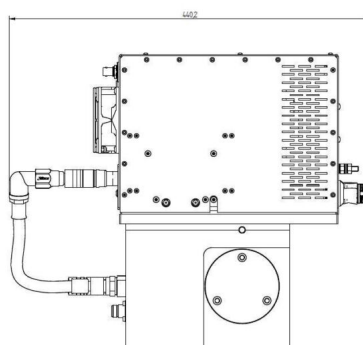

Outline Dimensions (mm(inch))