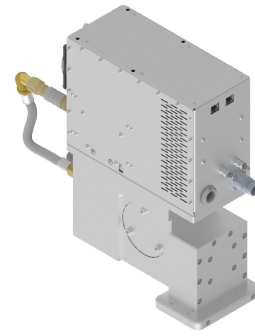

MAGNETRONKOPF - MH3000S-251BF

Kategorie: Mikrowellen-Generatoren

BILDERGALERIE

Outline Dimensions (mm(inch))

Outline Dimensions (mm(inch))

ZUSÄTZLICHE INFORMATIONEN

Art	Magnetronkopf
Frequenz [MHz]	2450
Leistung [W]	3000
Netzanschluss	1~ (L / N / PE)
Netzspannung Steuerkreis [V]	24
Netzfrequenz [Hz]	DC
Kühlung	Luft / Wasser
MW-Leistung Puls maximal [W]	6000
Frontplatte (HMI)	mit Anschlüssen
Breite [mm (inch)]	126 (4,96)
Höhe [mm (inch)]	362 (14,25)
Tiefe [mm (inch)]	441 (17,36)
Schutzklasse	IP20
Auskoppelgröße	Koax 8 / 26
Auskoppelart	Koaxialleiter
Isolator	Ja