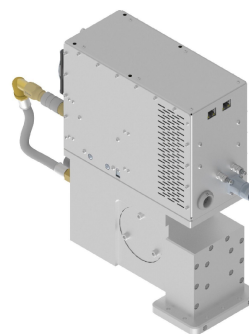

MAGNETRONKOPF - MH3000S-251BF

Kategorie: Mikrowellen-Generatoren

BILDERGALERIE

Outline Dimensions (mm(inch))

Outline Dimensions (mm(inch))

ZUSÄTZLICHE INFORMATIONEN

Art	Magnetronkopf
Frequenz [MHz]	2450
Leistung [W]	3000
Netzanschluss	1~ (L / N / PE)
Netzspannung Steuerkreis [V]	24
Netzfrequenz [Hz]	DC
Kühlung	Luft / Wasser
MW-Leistung Puls maximal [W]	6000
Frontplatte (HMI)	mit Anschlüssen
Breite [mm (inch)]	126 (4,96)
Höhe [mm (inch)]	362 (14,25)
Tiefe [mm (inch)]	441 (17,36)
Schutzklasse	IP20
Auskoppelgröße	Koax 8 / 26
Auskoppelart	Koaxialleiter
Isolator	Ja