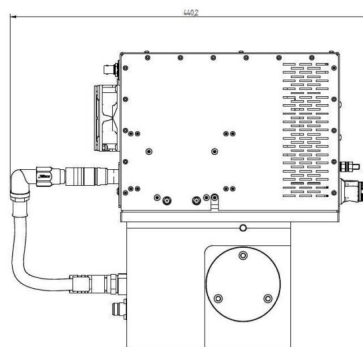

MAGNETRONKOPF - MH3000S-251BF

Kategorie: Mikrowellen-Generatoren

BILDERGALERIE

Outline Dimensions (mm(inch))

Outline Dimensions (mm(inch))

ZUSÄTZLICHE INFORMATIONEN

Art	Magnetronkopf
Frequenz [MHz]	2450
Leistung [W]	3000
Netzanschluss	1~ (L / N / PE)
Netzspannung Steuerkreis [V]	24
Netzfrequenz [Hz]	DC
Kühlung	Luft / Wasser
MW-Leistung Puls maximal [W]	6000
Frontplatte (HMI)	mit Anschlüssen
Breite [mm (inch)]	126 (4,96)
Höhe [mm (inch)]	362 (14,25)
Tiefe [mm (inch)]	441 (17,36)
Schutzklasse	IP20
Auskoppelgröße	Koax 8 / 26
Auskoppelart	Koaxialleiter
Isolator	Ja