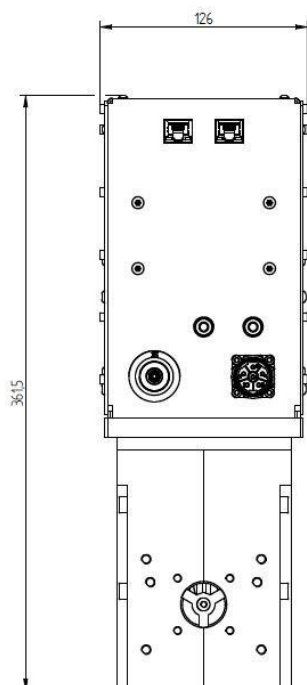

## BILDERGALERIE

Outline Dimensions (mm(inch))

Outline Dimensions (mm(inch))

## ZUSÄTZLICHE INFORMATIONEN

<b>Art</b>	Magnetronkopf
<b>Frequenz [MHz]</b>	2450
<b>Leistung [W]</b>	3000
<b>Netzanschluss</b>	1~ (L / N / PE)
<b>Netzspannung Steuerkreis [V]</b>	24
<b>Netzfrequenz [Hz]</b>	DC
<b>Kühlung</b>	Luft / Wasser
<b>MW-Leistung Puls maximal [W]</b>	6000
<b>Frontplatte (HMI)</b>	mit Anschlüssen
<b>Breite [mm (inch)]</b>	126 (4,96)
<b>Höhe [mm (inch)]</b>	362 (14,25)
<b>Tiefe [mm (inch)]</b>	441 (17,36)
<b>Schutzklasse</b>	IP20
<b>Auskoppelgröße</b>	Koax 8 / 26
<b>Auskoppelart</b>	Koaxialleiter
<b>Isolator</b>	Ja