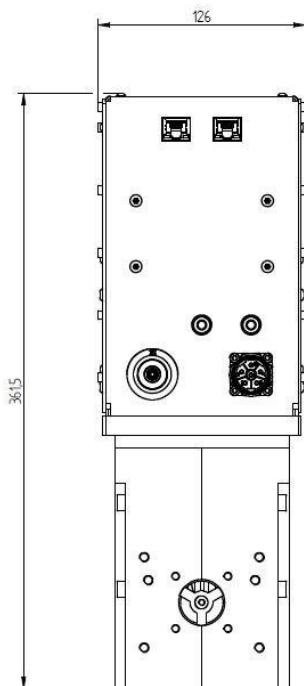

MAGNETRONKOPF - MH3000S-251BF

Kategorie: Mikrowellen-Generatoren

BILDERGALERIE

Outline Dimensions (mm(inch))

Outline Dimensions (mm(inch))

ZUSÄTZLICHE INFORMATIONEN

Art	Magnetronkopf
Frequenz [MHz]	2450
Leistung [W]	3000
Netzanschluss	1~ (L / N / PE)
Netzspannung Steuerkreis [V]	24
Netzfrequenz [Hz]	DC
Kühlung	Luft / Wasser
MW-Leistung Puls maximal [W]	6000
Frontplatte (HMI)	mit Anschlüssen
Breite [mm (inch)]	126 (4,96)
Höhe [mm (inch)]	362 (14,25)
Tiefe [mm (inch)]	441 (17,36)
Schutzklasse	IP20
Auskoppelgröße	Koax 8 / 26
Auskoppelart	Koaxialleiter
Isolator	Ja