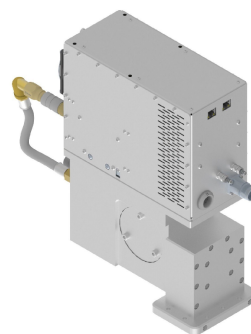

# MAGNETRONKOPF - MH3000S-251BF

Kategorie: Mikrowellen-Generatoren

## ZUSÄTZLICHE INFORMATIONEN

<b>Art</b>	Magnetronkopf
<b>Frequenz [MHz]</b>	2450
<b>Leistung [W]</b>	3000
<b>Netzanschluss</b>	1~ (L / N / PE)
<b>Netzspannung Steuerkreis [V]</b>	24
<b>Netzfrequenz [Hz]</b>	DC
<b>Kühlung</b>	Luft / Wasser
<b>MW-Leistung Puls maximal [W]</b>	6000
<b>Frontplatte (HMI)</b>	mit Anschlüssen
<b>Breite [mm (inch)]</b>	126 (4,96)
<b>Höhe [mm (inch)]</b>	362 (14,25)
<b>Tiefe [mm (inch)]</b>	441 (17,36)
<b>Schutzklasse</b>	IP20
<b>Auskoppelgröße</b>	Koax 8 / 26
<b>Auskoppelart</b>	Koaxialleiter
<b>Isolator</b>	Ja