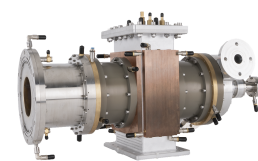

常压等离子源 (APS) - MA075KA-019BF

类别: 等离子组件

BILDERGALERIE

Outline Dimensions (mm(inch))

附加信息

设备型号	Atmospheric Plasma Source
流程	气体/物料转换
输出连接方式	others
介电材料	石英
输出功率 [W]	75000
Frequency [MHz]	915
波导尺寸	WR975 / R9
电抗器输出量	outer \varnothing 131 mm. inner \varnothing 80 mm