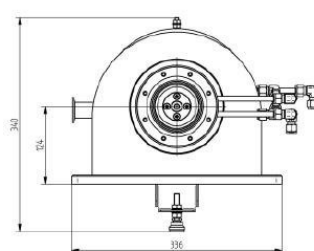

常压等离子源 (APS) - MA075KA-019BF

类别: 等离子组件

BILDERGALERIE

Outline Dimensions (mm(inch))

附加信息

设备型号	Atmospheric Plasma Source
流程	气体/物料转换
输出连接方式	others
介电材料	石英
输出功率 [W]	75000
Frequency [MHz]	915
波导尺寸	WR975 / R9
电抗器输出量	outer \varnothing 131 mm. inner \varnothing 80 mm