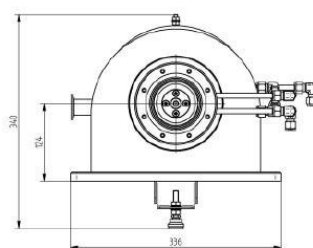

常压等离子源 (APS) - MA075KA-019BF

类别: 等离子组件

BILDERGALERIE

Outline Dimensions (mm(inch))

附加信息

设备型号	Atmospheric Plasma Source
流程	气体/物料转换
输出连接方式	others
介电材料	石英
输出功率 [W]	75000
Frequency [MHz]	915
波导尺寸	WR975 / R9
电抗器输出量	outer \varnothing 131 mm. inner \varnothing 80 mm