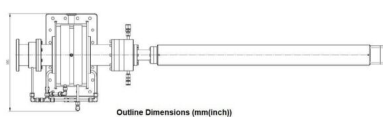

常压等离子源 (APS) - MA075KA-019BF

类别: 等离子组件

BILDERGALERIE

Outline Dimensions (mm(inch))

附加信息

设备型号	Atmospheric Plasma Source
流程	气体/物料转换
输出连接方式	others
介电材料	石英
输出功率 [W]	75000
Frequency [MHz]	915
波导尺寸	WR975 / R9
电抗器输出量	outer \varnothing 131 mm. inner \varnothing 80 mm