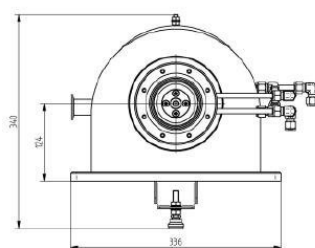

常压等离子源 (APS) - MA075KA-019BF

类别: 等离子组件

BILDERGALERIE

Outline Dimensions (mm(inch))

附加信息

设备型号	Atmospheric Plasma Source
流程	气体/物料转换
输出连接方式	others
介电材料	石英
输出功率 [W]	75000
Frequency [MHz]	915
波导尺寸	WR975 / R9
电抗器输出量	outer \varnothing 131 mm. inner \varnothing 80 mm