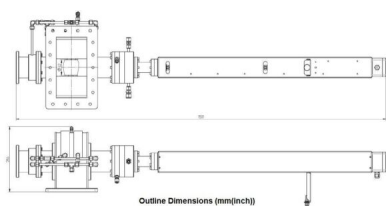

常压等离子源 (APS) - MA075KA-019BF

类别: 等离子组件

BILDERGALERIE

Outline Dimensions (mm(inch))

附加信息

设备型号	Atmospheric Plasma Source
流程	气体/物料转换
输出连接方式	others
介电材料	石英
输出功率 [W]	75000
Frequency [MHz]	915
波导尺寸	WR975 / R9
电抗器输出量	outer \varnothing 131 mm. inner \varnothing 80 mm