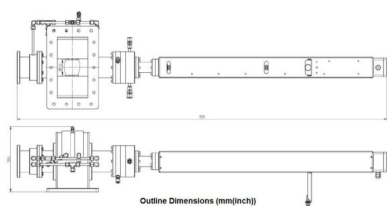

常压等离子源 (APS) - MA075KA-019BF

类别: 等离子组件

BILDERGALERIE

Outline Dimensions (mm(inch))

附加信息

设备型号	Atmospheric Plasma Source
流程	气体/物料转换
输出连接方式	others
介电材料	石英
输出功率 [W]	75000
Frequency [MHz]	915
波导尺寸	WR975 / R9
电抗器输出量	outer \varnothing 131 mm. inner \varnothing 80 mm