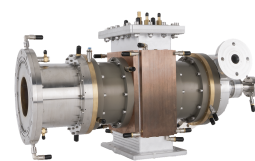

常压等离子源 (APS) - MA075KA-019BF

类别: 等离子组件

BILDERGALERIE

Outline Dimensions (mm(inch))

附加信息

设备型号	Atmospheric Plasma Source
流程	气体/物料转换
输出连接方式	others
介电材料	石英
输出功率 [W]	75000
Frequency [MHz]	915
波导尺寸	WR975 / R9
电抗器输出量	outer \varnothing 131 mm. inner \varnothing 80 mm