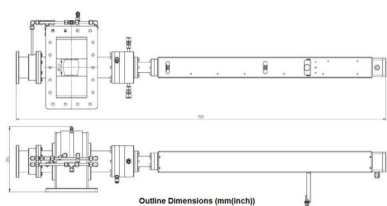

常压等离子源 (APS) - MA075KA-019BF

类别: 等离子组件

BILDERGALERIE

Outline Dimensions (mm(inch))

附加信息

设备型号	Atmospheric Plasma Source
流程	气体/物料转换
输出连接方式	others
介电材料	石英
输出功率 [W]	75000
Frequency [MHz]	915
波导尺寸	WR975 / R9
电抗器输出量	outer \varnothing 131 mm. inner \varnothing 80 mm