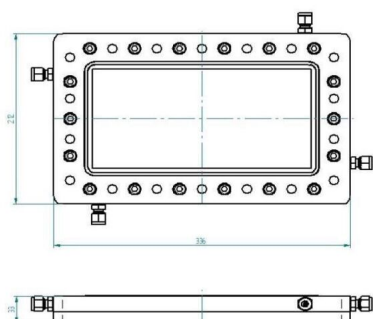

# DRUCKFENSTER - MW0002B-230CC

类别: 波导元件

## BILDERGALERIE

Outline Dimensions (mm(inch))

## 附加信息

Frequency [MHz]	915
输出功率 [W]	100000
波导尺寸	WR975 / R9
法兰	UDR
产品组	波导