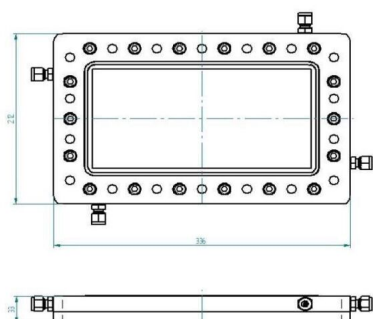

DRUCKFENSTER - MW0002B-230CC

类别: 波导元件

BILDERGALERIE

Outline Dimensions (mm(inch))

附加信息

Frequency [MHz]	915
输出功率 [W]	100000
波导尺寸	WR975 / R9
法兰	UDR
产品组	波导