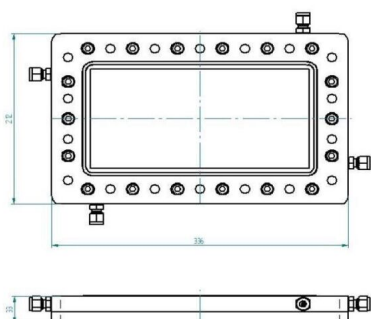

# DRUCKFENSTER - MW0002B-230CC

类别: 波导元件

## BILDERGALERIE

Outline Dimensions (mm(inch))

## 附加信息

Frequency [MHz]	915
输出功率 [W]	100000
波导尺寸	WR975 / R9
法兰	UDR
产品组	波导