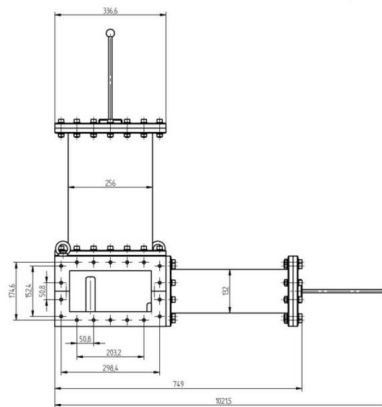

E-H-TUNER - MW2001C-230CC

类别: 波导元件

BILDERGALERIE

Outline Dimensions (mm(inch))

Outline Dimensions (mm(inch))

附加信息

Frequency [MHz]	915
输出功率 [W]	100000
波导尺寸	WR975 / R9
法兰	UDR
产品组	调谐器