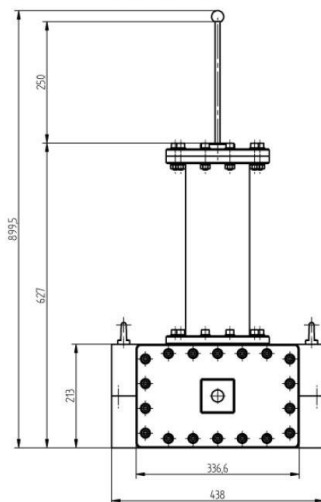

E-H-TUNER - MW2001C-230CC

类别: 波导元件

BILDERGALERIE

Outline Dimensions (mm(inch))

Outline Dimensions (mm(inch))

附加信息

Frequency [MHz]	915
输出功率 [W]	100000
波导尺寸	WR975 / R9
法兰	UDR
产品组	调谐器