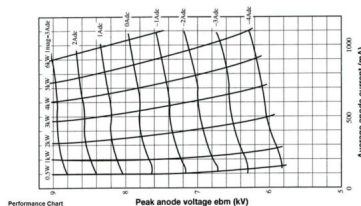

MAGNETRON - 1200007

类别: 磁控管

BILDERGALERIE

Tube Outline Dimensions (mm(inch))

Tube Outline Dimensions (mm(inch))

附加信息

设备型号	磁控管
OEM料号	E3327
输出功率, 连续[W]	6000
Frequency [MHz]	2450
ISM波段	S-波段
冷却	水冷
高压头方向和冷却接头	90°
紧固件/螺丝	4 x M5 螺杆
紧固螺栓的方向	90°
磁铁	电磁+永磁体
冷却接头型号	软管插头 Ø12 mm
温度传感器	50 °C (122 °F)
等效于	YJ1600