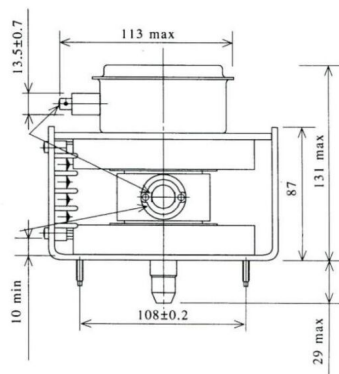

MAGNETRON - 1200007

类别: 磁控管

BILDERGALERIE

Tube Outline Dimensions (mm(inch))

Tube Outline Dimensions (mm(inch))

附加信息

设备型号	磁控管
OEM料号	E3327
输出功率, 连续[W]	6000
Frequency [MHz]	2450
ISM波段	S-波段
冷却	水冷
高压头方向和冷却接头	90°
紧固件/螺丝	4 x M5 螺杆
紧固螺栓的方向	90°
磁铁	电磁+永磁体
冷却接头型号	软管插头 Ø12 mm
温度传感器	50 °C (122 °F)
等效于	YJ1600