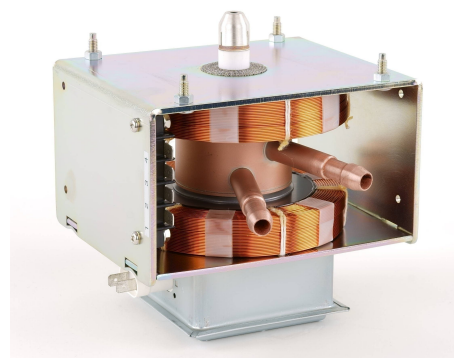

MAGNETRON - 1200007

类别: 磁控管

BILDERGALERIE

Tube Outline Dimensions (mm(inch))

Tube Outline Dimensions (mm(inch))

附加信息

设备型号	磁控管
OEM料号	E3327
输出功率, 连续[W]	6000
Frequency [MHz]	2450
ISM波段	S-波段
冷却	水冷
高压头方向和冷却接头	90°
紧固件/螺丝	4 x M5 螺杆
紧固螺栓的方向	90°
磁铁	电磁+永磁体
冷却接头型号	软管插头 Ø12 mm
温度传感器	50 °C (122 °F)
等效于	YJ1600