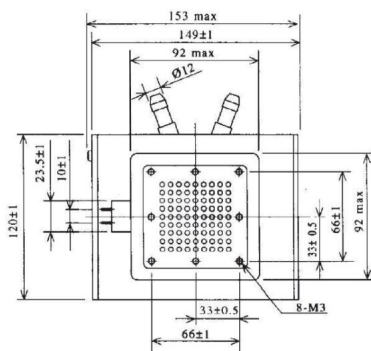

MAGNETRON - 1200007

类别: 磁控管

BILDERGALERIE

Tube Outline Dimensions (mm(inch))

Tube Outline Dimensions (mm(inch))

附加信息

设备型号	磁控管
OEM料号	E3327
输出功率, 连续[W]	6000
Frequency [MHz]	2450
ISM波段	S-波段
冷却	水冷
高压头方向和冷却接头	90°
紧固件/螺丝	4 x M5 螺杆
紧固螺栓的方向	90°
磁铁	电磁+永磁体
冷却接头型号	软管插头 Ø12 mm
温度传感器	50 °C (122 °F)
等效于	YJ1600